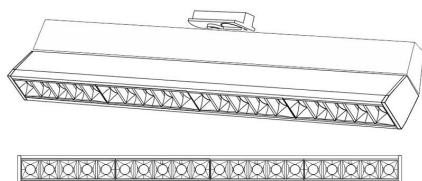

Instalación