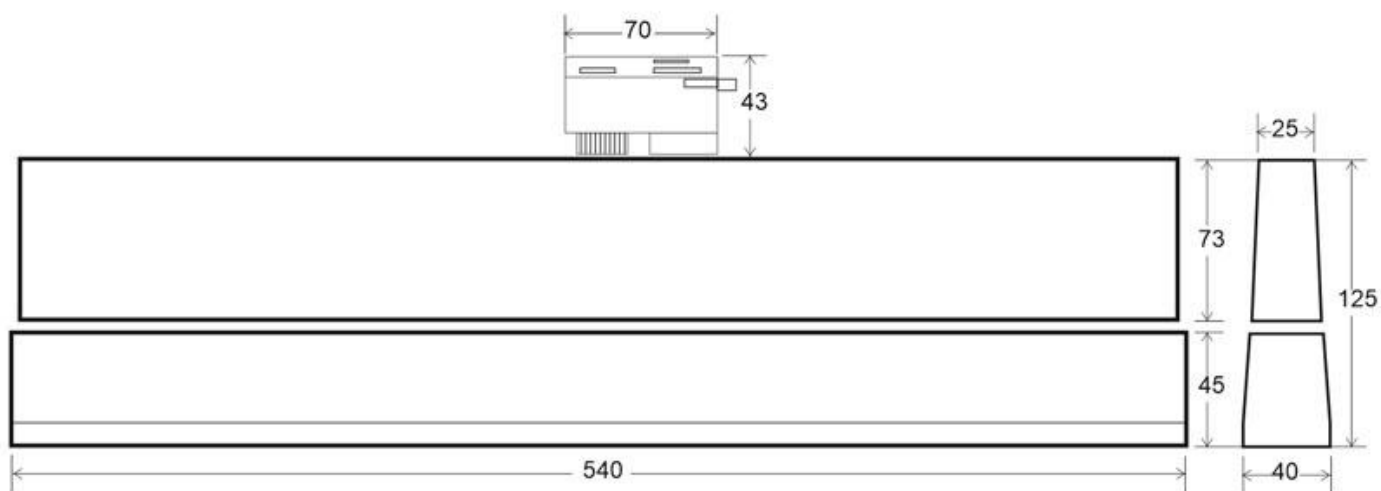

ESQUEMA DE INSTALACIÓN