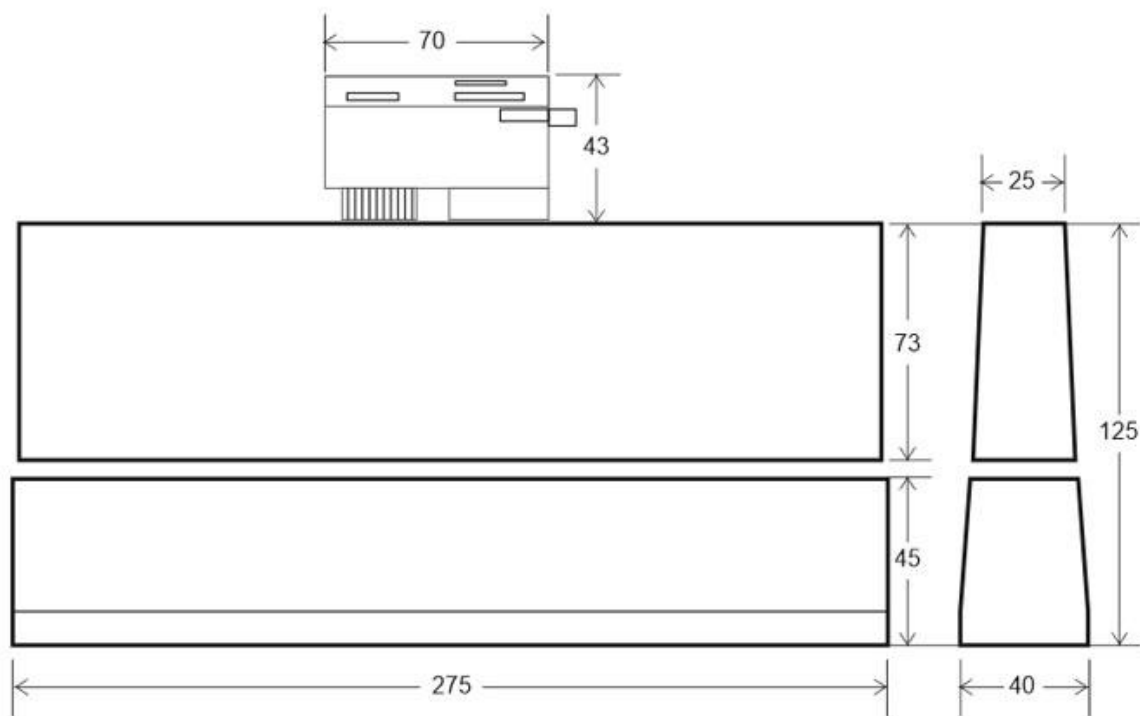

ESQUEMA DE INSTALACIÓN

Instalación