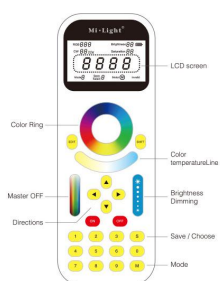

Instalación