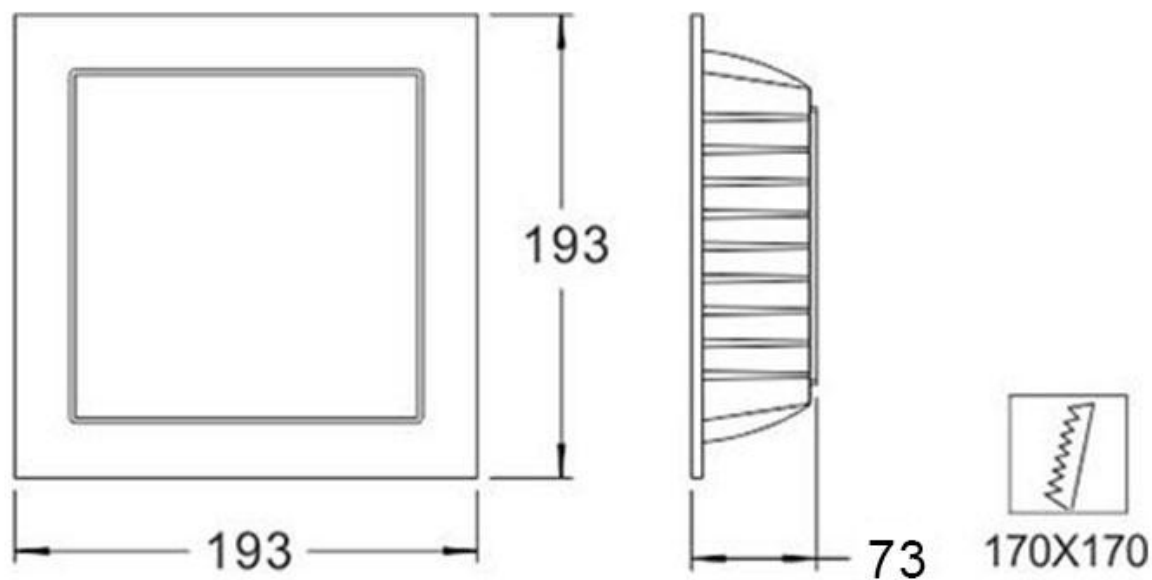

Downlight Led CRONOS KVADRATA SMALL 25W

Empotrable LED de máxima calidad, con amplio difusor y amplio ángulo de apertura. Downlight led que permite iluminar de forma general todo tipo de espacios.

[Ver ficha online](#)

25W

90º

AC220V

IP40

ESPECIFICACIONES

DETALLES

Foco Downlight LED diseñado para aplicaciones de iluminación general tanto comercial como doméstica. Cuerpo construido en aluminio lacado en blanco mate y acabado de alta calidad. Proporciona una luz intensa con multitud de posibilidades, ideal para sustituir a los tradicionales halógenos, llegando a ahorros de hasta el 90% y a downlight de bajo consumo convencionales, llegando a ahorros de hasta el 60% con lo que se consigue una alta eficiencia energética.

ESQUEMA DE INSTALACIÓN

GALERIA

LINKS

- [Downlight Led CRONOS KVADRATA SMALL 25W](#)
- [Downlights led](#)

AVISO

Datos sujetos a cambios sin aviso. Excepto errores y omisiones. Asegúrese de utilizar el archivo más reciente posible.