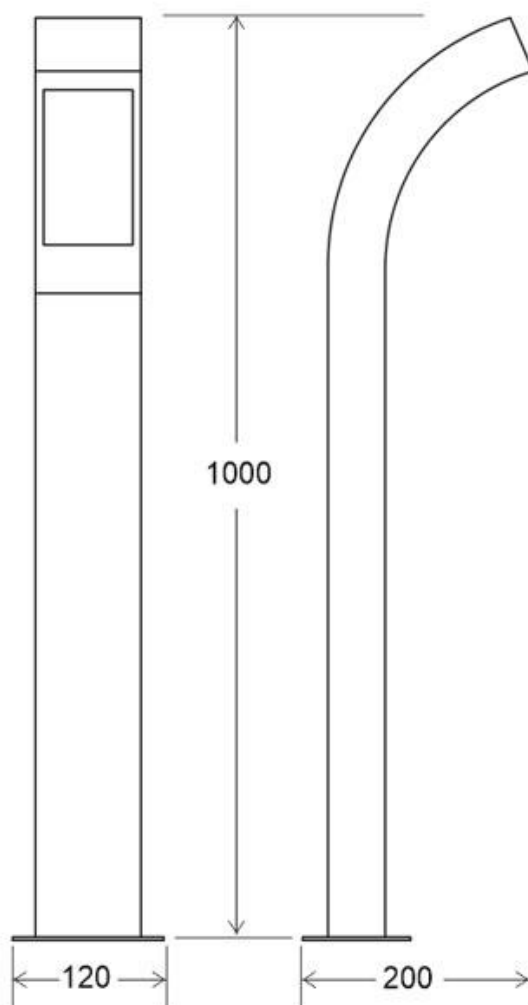

[Ver ficha online](#)

7W

60°

AC220V

IP44

ESPECIFICACIONES

Potencia	7W
Flujo luminoso	550lm
Ángulo de apertura	60°
Temperatura de color	4000K
Alimentación	3
Tensión de funcionamiento	AC200-240V
Chip	Epistar SMD2835
Interior-exterior	Interior
Protección IP	IP44
Aislamiento eléctrico	Luminaria de clase I
Otros	Anclaje

Referencia

LD1030135

Color de luz

Blanco neutro

Dimensiones del producto

120x1000x200mm

Dimensiones del packaging

14x110x22cm

Ficha técnica

Farola de jardín Led DELOS, 7W, 100cm

LEDBOX®

ESQUEMA DE INSTALACIÓN

Ficha técnica

Farola de jardín Led DELOS, 7W, 100cm

LEDBOX®

GALERIA