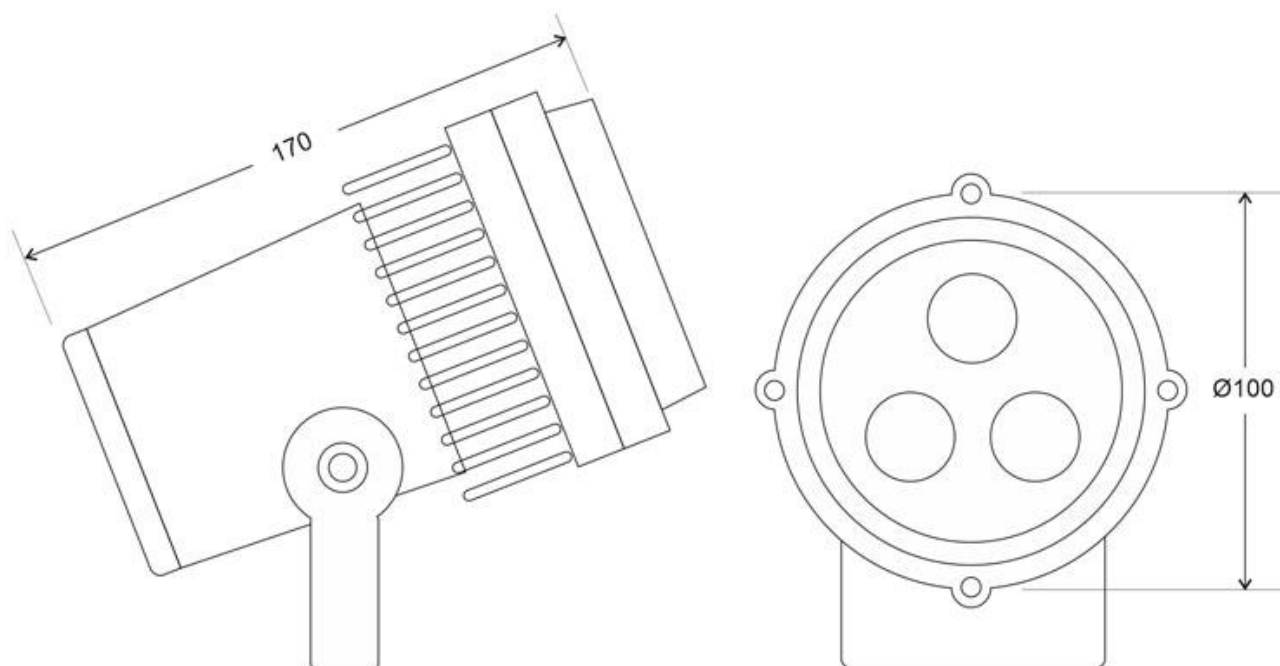

ESQUEMA DE INSTALACIÓN