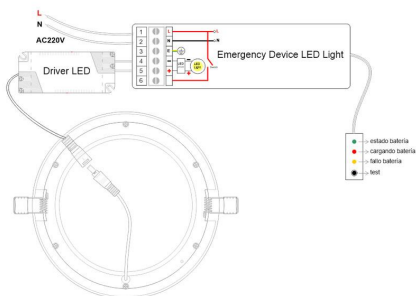

1 - Como luminaria de emergencia permanente:

Instalación: Conecta la luminaria LED y el driver al módulo de emergencia según los esquemas de instalación. Es importante respetar las polaridades de los cables (La garantía no cubre la sustitución en caso de error en la instalación).

2 - Como luminaria de emergencia:

Instalación: Conecta la luminaria LED y el driver al módulo de emergencia según los esquemas de instalación. Es importante respetar las polaridades de los cables (La garantía no cubre la sustitución en caso de error en la instalación). Conectar a un interruptor la entrada de línea 220V según el esquema de instalación.

NOTA: El tiempo de carga inicial de la batería es de 24 horas.

Características técnicas:

Ficha técnica

Módulo LED de emergencia 15W - 2000mA

LEDBOX®

- Tipo de Batería: Ni-Cd recargable LIR12V - 2000mAh
- Tiempo de carga completo: 24 horas
- Autonomía batería: **60 minutos, 30% luminosidad**
- Incorpora leds que muestran el estado del módulo

de emergencia: verde (batería cargada), rojo (cargando batería), amarillo (fallo en el módulo de emergencia), botón test

Luminaria LED no incluida

ESQUEMA DE INSTALACIÓN

Instalación

GALERIA

AVISO

Datos sujetos a cambios sin aviso. Excepto errores y omisiones. Asegúrese de utilizar el archivo más reciente posible.