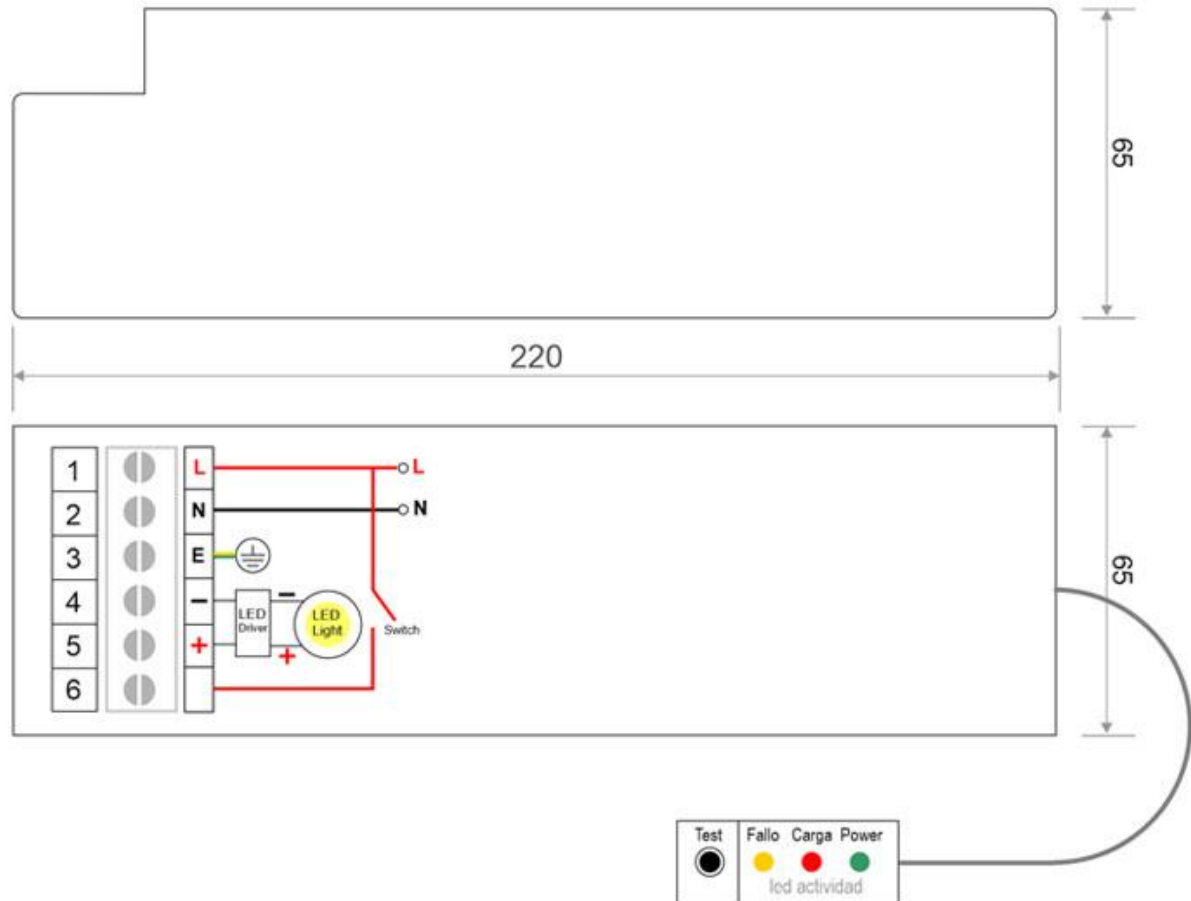

1 - Como luminaria de emergencia permanente:

Instalación: Conecta la luminaria LED y el driver al módulo de emergencia según los esquemas de instalación. Es importante respetar las polaridades de los cables (La garantía no cubre la sustitución en caso de error en la instalación).

2 - Como luminaria de emergencia:

Instalación: Conecta la luminaria LED y el driver al módulo de emergencia según los esquemas de instalación. Es importante respetar las polaridades de los cables (La garantía no cubre la sustitución en caso de error en la instalación). Conectar a un interruptor la entrada de línea 220V según el esquema de instalación.

NOTA: El tiempo de carga inicial de la batería es de 24 horas.

Características técnicas:

Ficha técnica

Módulo LED de emergencia 15W - 2000mA

LEDBOX®

- Tipo de Batería: Ni-Cd recargable LIR12V - 2000mAh
- Tiempo de carga completo: 24 horas
- Autonomía batería: **60 minutos, 30% luminosidad**
- Incorpora leds que muestran el estado del módulo

de emergencia: verde (batería cargada), rojo (cargando batería), amarillo (fallo en el módulo de emergencia), botón test

Luminaria LED no incluida

ESQUEMA DE INSTALACIÓN

Instalación

GALERIA

AVISO

Datos sujetos a cambios sin aviso. Excepto errores y omisiones. Asegúrese de utilizar el archivo más reciente posible.