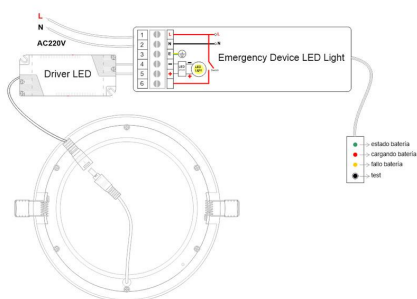

1 - Como luminaria de emergencia permanente:

Instalación: Conecta la luminaria LED y el driver al módulo de emergencia según los esquemas de instalación. Es importante respetar las polaridades de los cables (La garantía no cubre la sustitución en caso de error en la instalación).

2 - Como luminaria de emergencia:

Instalación: Conecta la luminaria LED y el driver al módulo de emergencia según los esquemas de instalación. Es importante respetar las polaridades de los cables (La garantía no cubre la sustitución en caso de error en la instalación). Conectar a un interruptor la entrada de línea 220V según el esquema de instalación.

NOTA: El tiempo de carga inicial de la batería es de 24 horas.

Características técnicas:

Ficha técnica

Módulo LED de emergencia 15W - 2000mA

LEDBOX®

- Tipo de Batería: Ni-Cd recargable LIR12V - 2000mAh
- Tiempo de carga completo: 24 horas
- Autonomía batería: **60 minutos, 30% luminosidad**
- Incorpora leds que muestran el estado del módulo

de emergencia: verde (batería cargada), rojo (cargando batería), amarillo (fallo en el módulo de emergencia), botón test

Luminaria LED no incluida

ESQUEMA DE INSTALACIÓN

Instalación

GALERIA

AVISO

Datos sujetos a cambios sin aviso. Excepto errores y omisiones. Asegúrese de utilizar el archivo más reciente posible.