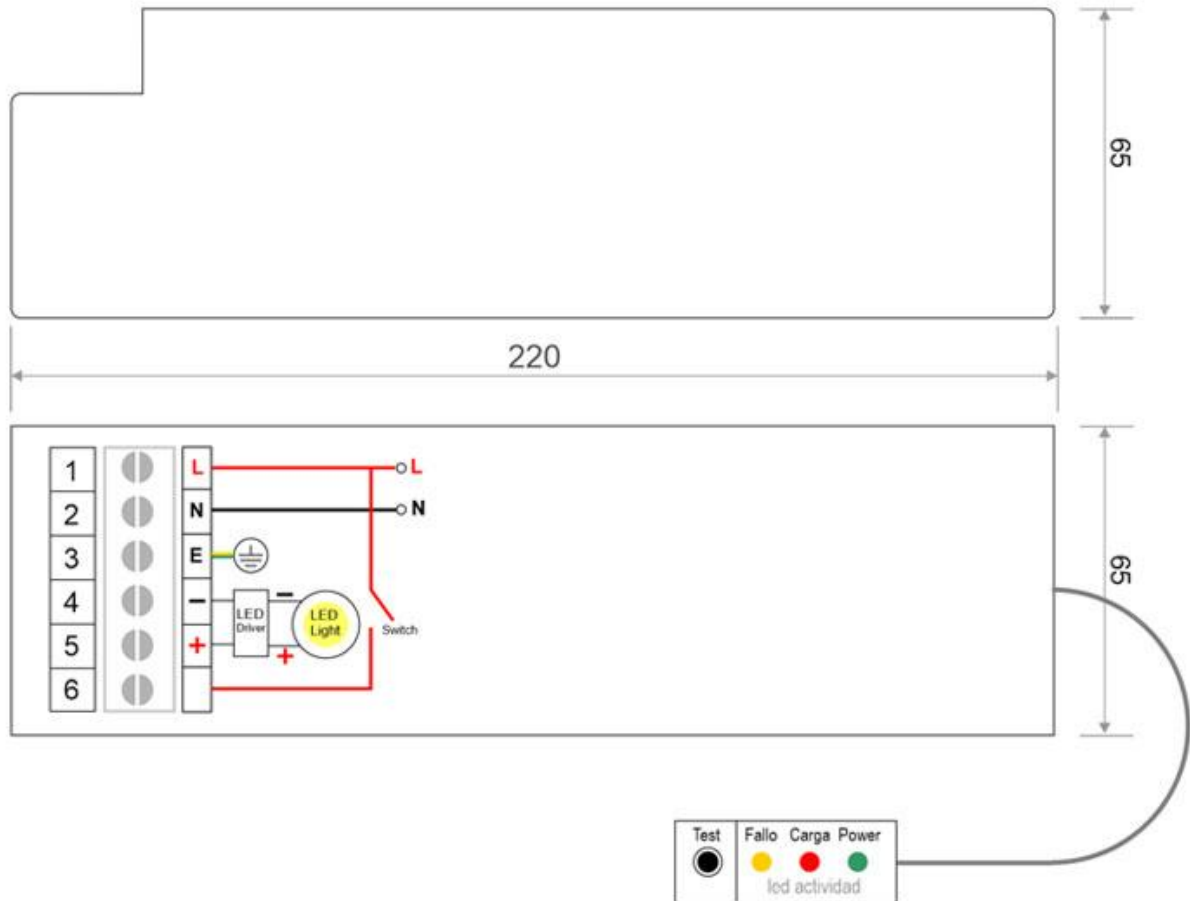

1 - Como luminaria de emergencia permanente:

Instalación: Conecta la luminaria LED y el driver al módulo de emergencia según los esquemas de instalación. Es importante respetar las polaridades de los cables (La garantía no cubre la sustitución en caso de error en la instalación).

2 - Como luminaria de emergencia:

Instalación: Conecta la luminaria LED y el driver al módulo de emergencia según los esquemas de instalación. Es importante respetar las polaridades de los cables (La garantía no cubre la sustitución en caso de error en la instalación). Conectar a un interruptor la entrada de línea 220V según el esquema de instalación.

NOTA: El tiempo de carga inicial de la batería es de 24 horas.

Características técnicas:

Ficha técnica

Módulo LED de emergencia 15W - 2000mA

LEDBOX®

- Tipo de Batería: Ni-Cd recargable LIR12V - 2000mAh
- Tiempo de carga completo: 24 horas
- Autonomía batería: **60 minutos, 30% luminosidad**
- Incorpora leds que muestran el estado del módulo

de emergencia: verde (batería cargada), rojo (cargando batería), amarillo (fallo en el módulo de emergencia), botón test

Luminaria LED no incluida

ESQUEMA DE INSTALACIÓN

Instalación

GALERIA

AVISO

Datos sujetos a cambios sin aviso. Excepto errores y omisiones. Asegúrese de utilizar el archivo más reciente posible.