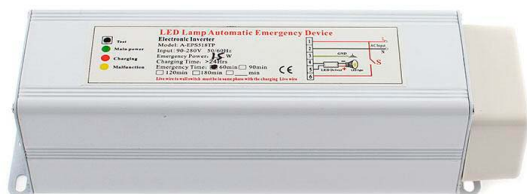

Módulo LED de emergencia 15W - 2000mA

Módulo de emergencia con batería recargable Ni-Cd recargable para proporcionar energía en caso de fallo eléctrico para luminarias Led de 15W al 100% de potencia.

ESPECIFICACIONES

DETALLES

Módulo de emergencia con batería recargable para proporcionar energía en caso de fallo eléctrico para luminarias Led de 15W. Proporciona una **autonomía de 60 minutos al 100% de potencia.**

Funciones:

1 - Como luminaria de emergencia permanente:

Instalación: Conecta la luminaria LED y el driver al módulo de emergencia según los esquemas de instalación. Es importante respetar las polaridades de los cables (La garantía no cubre la sustitución en caso de error en la instalación).

Función: Cuando llega corriente a la luminaria led, esta carga la batería del módulo de emergencia y enciende la luminaria. Cuando hay un fallo en el suministro eléctrico, la luminaria se enciende automáticamente con una luminosidad del 100% alimentándose de la batería.