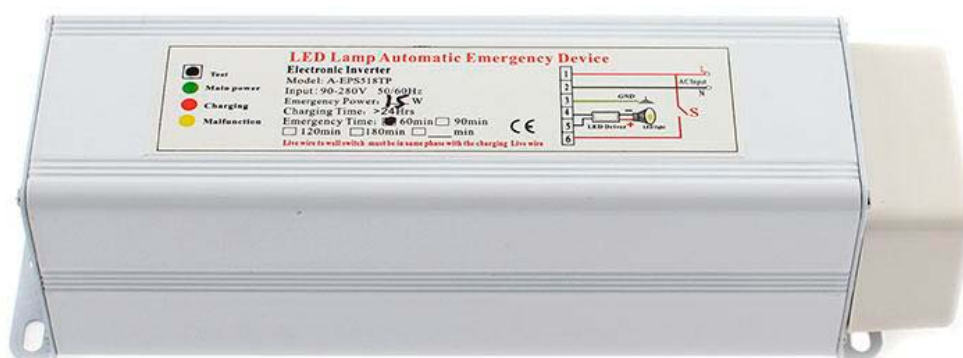

Módulo LED de emergencia 15W - 2000mA

Módulo de emergencia con batería recargable Ni-Cd recargable para proporcionar energía en caso de fallo eléctrico para luminarias Led de 15W al 100% de potencia.

ESPECIFICACIONES

NOTA: El tiempo de carga inicial de la batería es de 24 horas.

Características técnicas:

Ficha técnica

Módulo LED de emergencia 15W - 2000mA

LEDBOX®

- Tipo de Batería: Ni-Cd recargable LIR12V - 2000mAh
- Tiempo de carga completo: 24 horas
- Autonomía batería: **60 minutos, 30% luminosidad**
- Incorpora leds que muestran el estado del módulo

de emergencia: verde (batería cargada), rojo (cargando batería), amarillo (fallo en el módulo de emergencia), botón test

Luminaria LED no incluida

ESQUEMA DE INSTALACIÓN

Instalación

GALERIA

AVISO

Datos sujetos a cambios sin aviso. Excepto errores y omisiones. Asegúrese de utilizar el archivo más reciente posible.