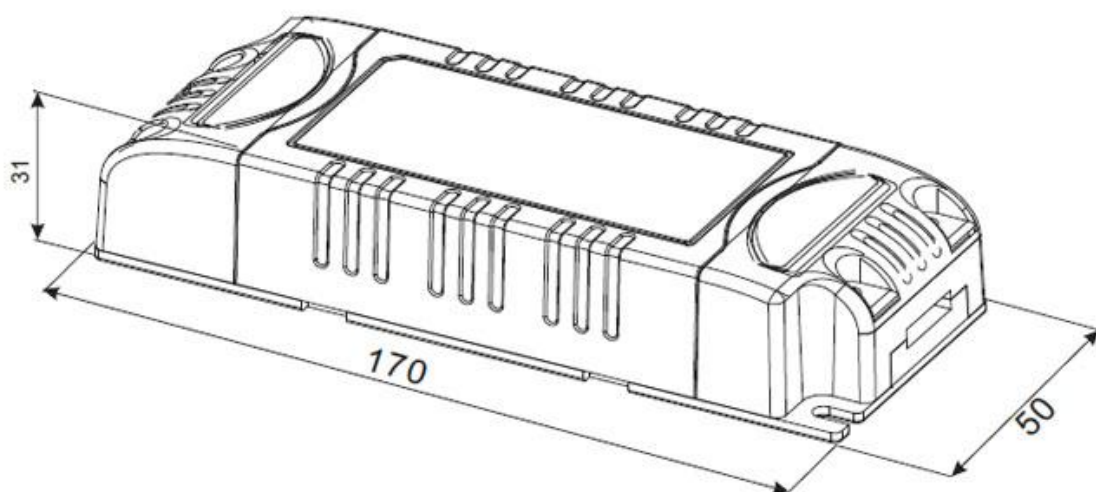

Potencia	55W
Alimentación	3
Entrada	AC100-240V
Salida	55W
Amperios (mA)	1300mA
Interior-exterior	Interior
Sistemas de control	DALI

Referencia

LD1051081

Dimensiones del producto

50x170x41mm

Dimensiones del packaging

6x20x5cm

Certificados

CE
ROHS
ECORAEE

DETALLES

DALI Driver 55W, 27-42VDC, 1300mA, Regulable para

controlar dispositivos led. Proporciona una gran economía y eficiencia.

ESQUEMA DE INSTALACIÓN

Instalación