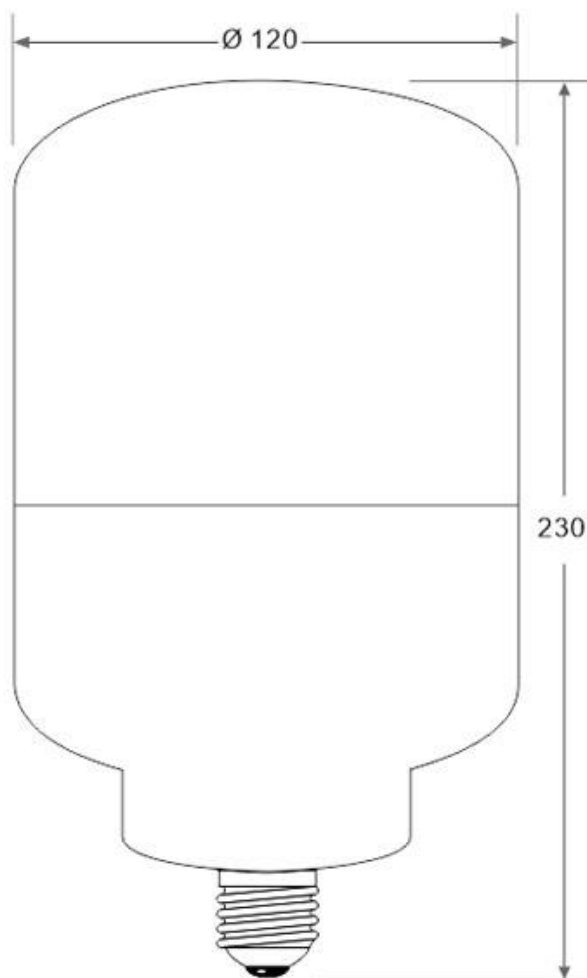

ESQUEMA DE INSTALACIÓN