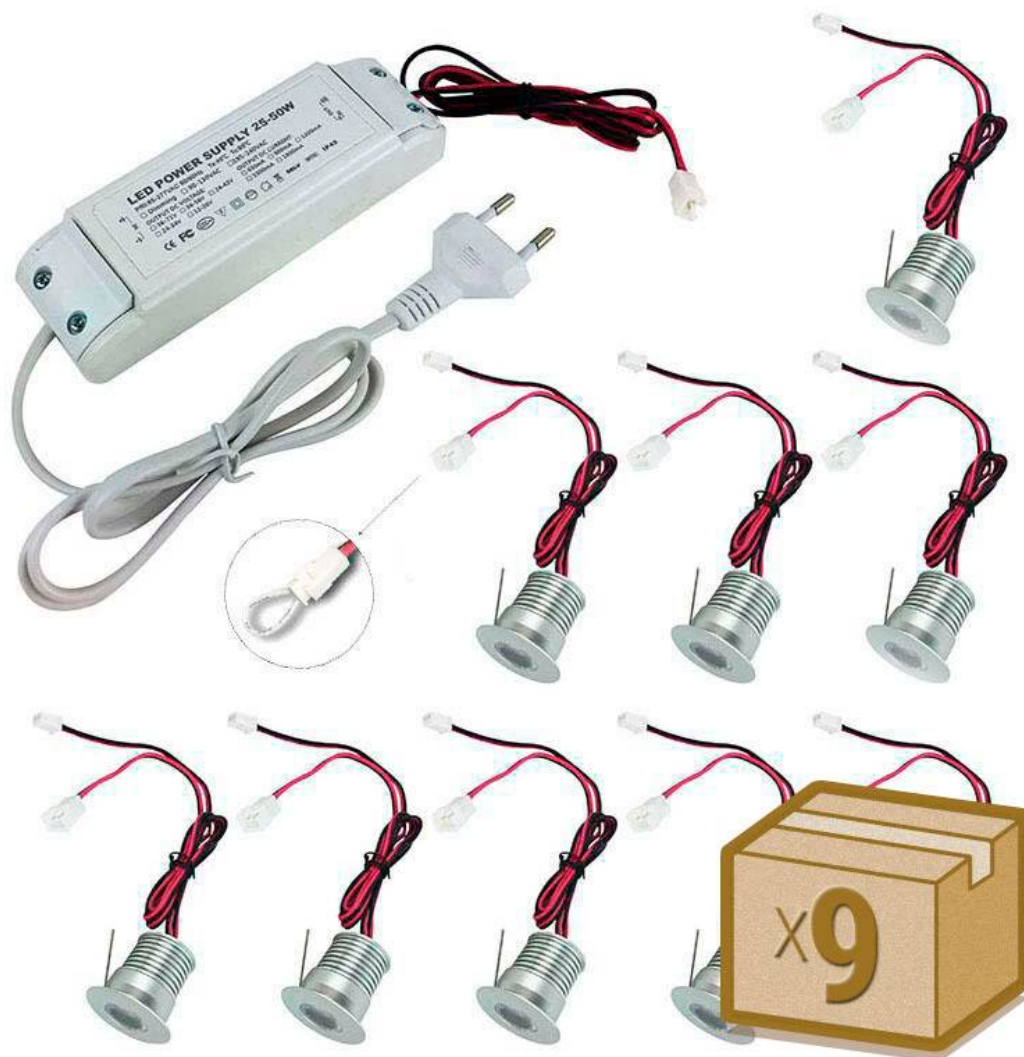

PACK 9 x Foco Led SUN MINI, 9x1W, Regulable TRIAC

Pack de 9 Spot Led empotrable de muy reducido tamaño incluye alimentador de corriente constante. Ideal para crear cortinas de luz, iluminación de objetos, instalación en vitrinas, balizas, decoración, etc. Mínima emisión de calor y consumo.

Referencia

LD1010167

Color de luz

Blanco neutro Regulable

Dimensiones del producto

3025x3025x55mm

Dimensiones del packaging

12x12x4cm

Ficha técnica

PACK 9 x Foco Led SUN MINI, 9x1W, Regulable TRIAC

LEDBOX®

Tiene un tamaño super reducido que lo hacen ideal para crear cortinas de luz, iluminación de objetos, instalación en vitrinas, balizas, decoración, etc.

ESQUEMA DE INSTALACIÓN

Instalación

GALERIA

LINKS

- [PACK 9 x Foco Led SUN MINI, 9x1W, Regulable TRIAC](#)
- [Iluminación Led integrada](#)
- [Serie Packs MINI SPOTLIGHT](#)

AVISO

Datos sujetos a cambios sin aviso. Excepto errores y omisiones. Asegúrese de utilizar el archivo más reciente posible.