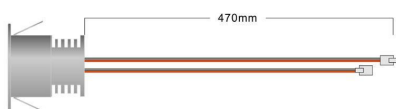

ESQUEMA DE INSTALACIÓN

Instalación

GALERIA

LINKS

- [PACK 9 x Foco Led SUN MINI, 9x1W, Regulable TRIAC](#)
- [Iluminación Led integrada](#)
- [Serie Packs MINI SPOTLIGHT](#)

AVISO

Datos sujetos a cambios sin aviso. Excepto errores y omisiones. Asegúrese de utilizar el archivo más reciente posible.