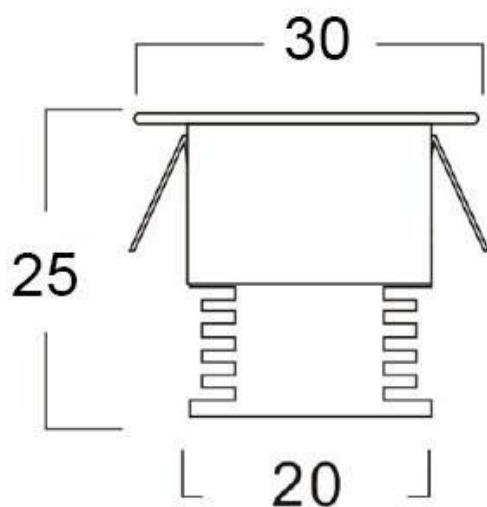

Referencia

LD1010167

Color de luz

Blanco neutro Regulable

Dimensiones del producto

3025x3025x55mm

Dimensiones del packaging

12x12x4cm

Ficha técnica

PACK 9 x Foco Led SUN MINI, 9x1W, Regulable TRIAC

LEDBOX®

Tiene un tamaño super reducido que lo hacen ideal para crear cortinas de luz, iluminación de objetos, instalación en vitrinas, balizas, decoración, etc.

ESQUEMA DE INSTALACIÓN

Instalación

GALERIA

LINKS

- [PACK 9 x Foco Led SUN MINI, 9x1W, Regulable TRIAC](#)
- [Iluminación Led integrada](#)
- [Serie Packs MINI SPOTLIGHT](#)

AVISO

Datos sujetos a cambios sin aviso. Excepto errores y omisiones. Asegúrese de utilizar el archivo más reciente posible.