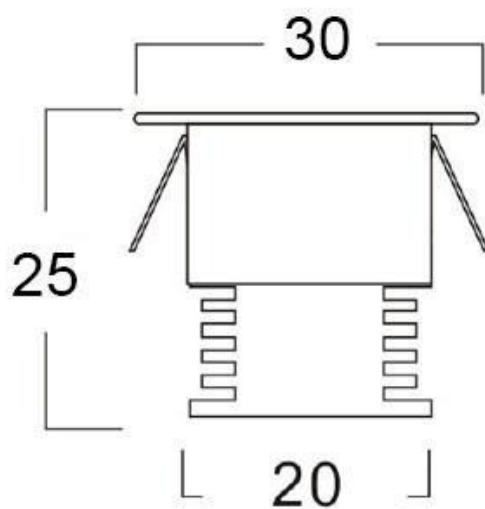

ESQUEMA DE INSTALACIÓN

Instalación