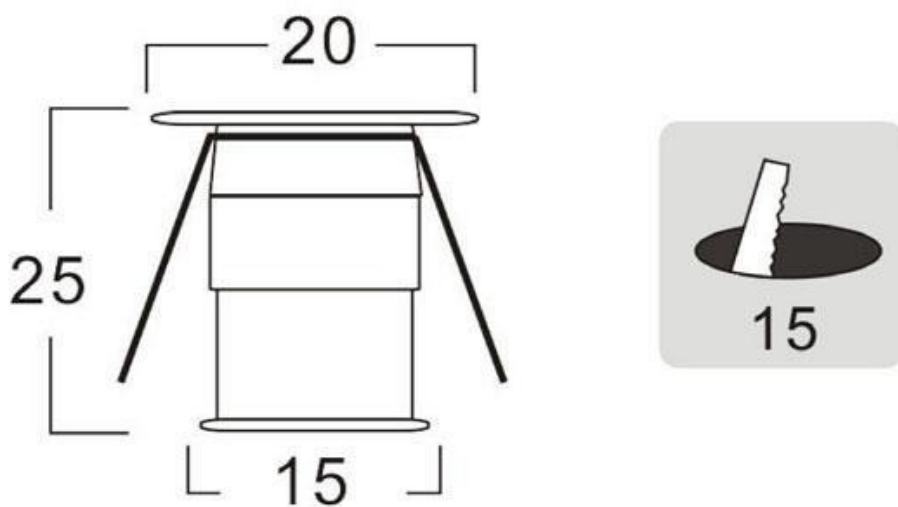

ESQUEMA DE INSTALACIÓN

Instalación