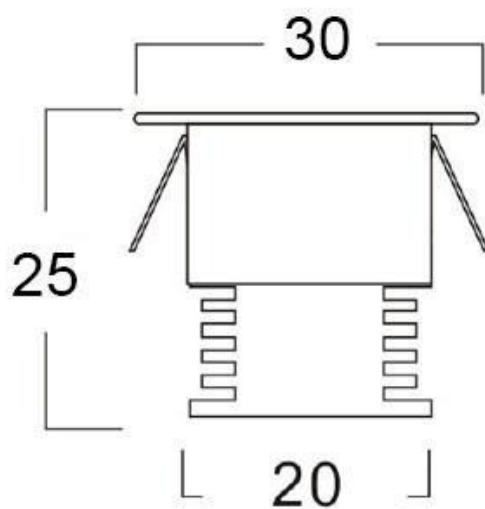

Referencia

LD1010166

Color de luz

Blanco neutro

Dimensiones del producto

3025x3025x55mm

Dimensiones del packaging

12x12x4cm

Ficha técnica

PACK 9 x Foco Led SUN MINI, 9x1W

LEDBOX®

de 1/4 respecto a las **lámparas halógenas**, y 1/15 de la **lámparas incandescentes**, en las mismas condiciones de

iluminación.

Fácil instalación, larga vida de la lámpara, más de 40.000 horas, libre de mantenimiento.

ESQUEMA DE INSTALACIÓN

Instalación

GALERIA

LINKS

- [PACK 9 x Foco Led SUN MINI, 9x1W](#)
- [Iluminación Led integrada](#)
- [Serie Packs MINI SPOTLIGHT](#)

AVISO

Datos sujetos a cambios sin aviso. Excepto errores y omisiones. Asegúrese de utilizar el archivo más reciente posible.