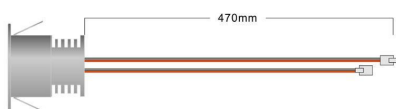

Ficha técnica

PACK 9 x Foco Led SUN MINI, 9x1W

LEDBOX®

de 1/4 respecto a las **lámparas halógenas**, y 1/15 de la **lámparas incandescentes**, en las mismas condiciones de

iluminación.

Fácil instalación, larga vida de la lámpara, más de 40.000 horas, libre de mantenimiento.

ESQUEMA DE INSTALACIÓN

Instalación

GALERIA

LINKS

- [PACK 9 x Foco Led SUN MINI, 9x1W](#)
- [Iluminación Led integrada](#)
- [Serie Packs MINI SPOTLIGHT](#)

AVISO

Datos sujetos a cambios sin aviso. Excepto errores y omisiones. Asegúrese de utilizar el archivo más reciente posible.