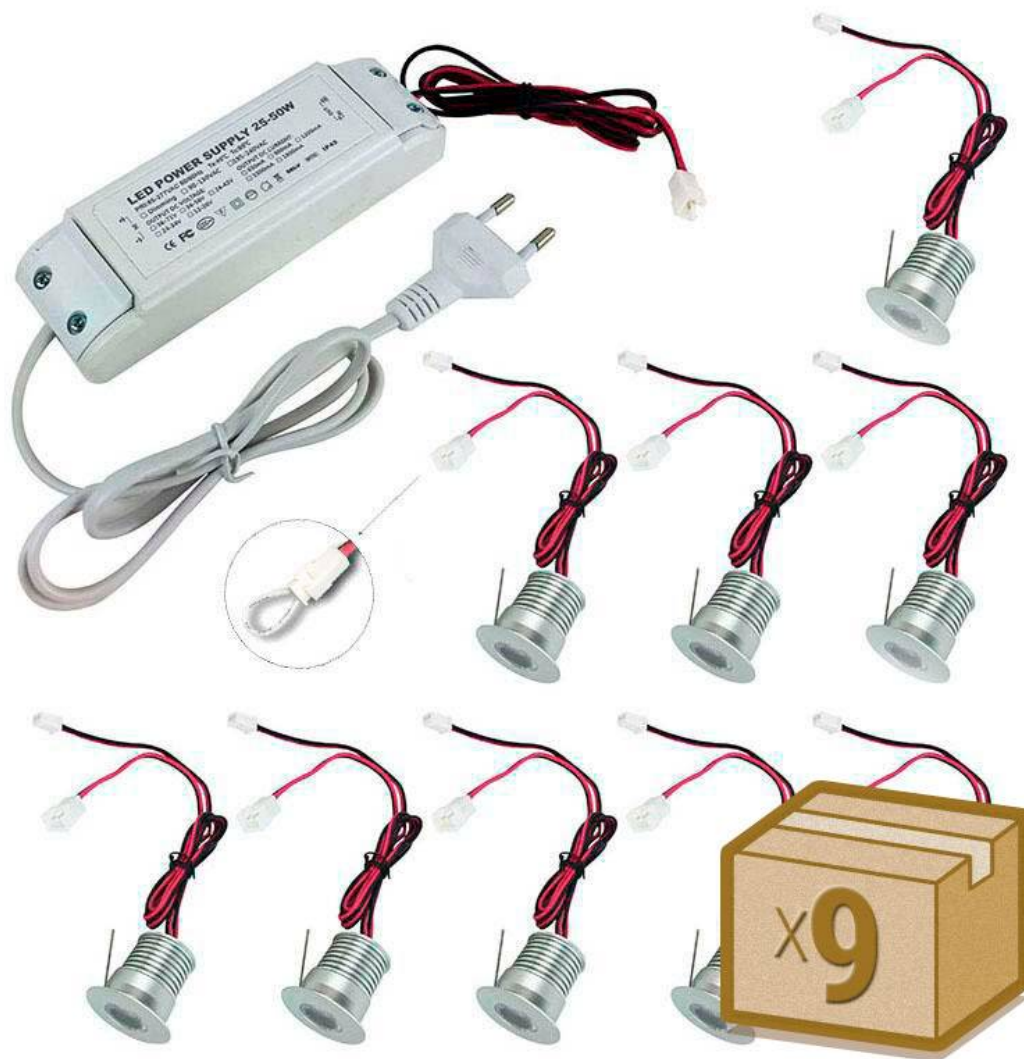

PACK 9 x Foco Led SUN MINI, 9x1W

Pack de 9 Spot Led empotrable de muy reducido tamaño incluye alimentador de corriente constante. Ideal para crear cortinas de luz, iluminación de objetos, instalación en vitrinas, balizas, decoración, etc. Mínima emisión de calor y consumo.

Ficha técnica

PACK 9 x Foco Led SUN MINI, 9x1W

LEDBOX®

de 1/4 respecto a las **lámparas halógenas**, y 1/15 de la **lámparas incandescentes**, en las mismas condiciones de

iluminación.

Fácil instalación, larga vida de la lámpara, más de 40.000 horas, libre de mantenimiento.

ESQUEMA DE INSTALACIÓN

Instalación

GALERIA

LINKS

- [PACK 9 x Foco Led SUN MINI, 9x1W](#)
- [Iluminación Led integrada](#)
- [Serie Packs MINI SPOTLIGHT](#)

AVISO

Datos sujetos a cambios sin aviso. Excepto errores y omisiones. Asegúrese de utilizar el archivo más reciente posible.