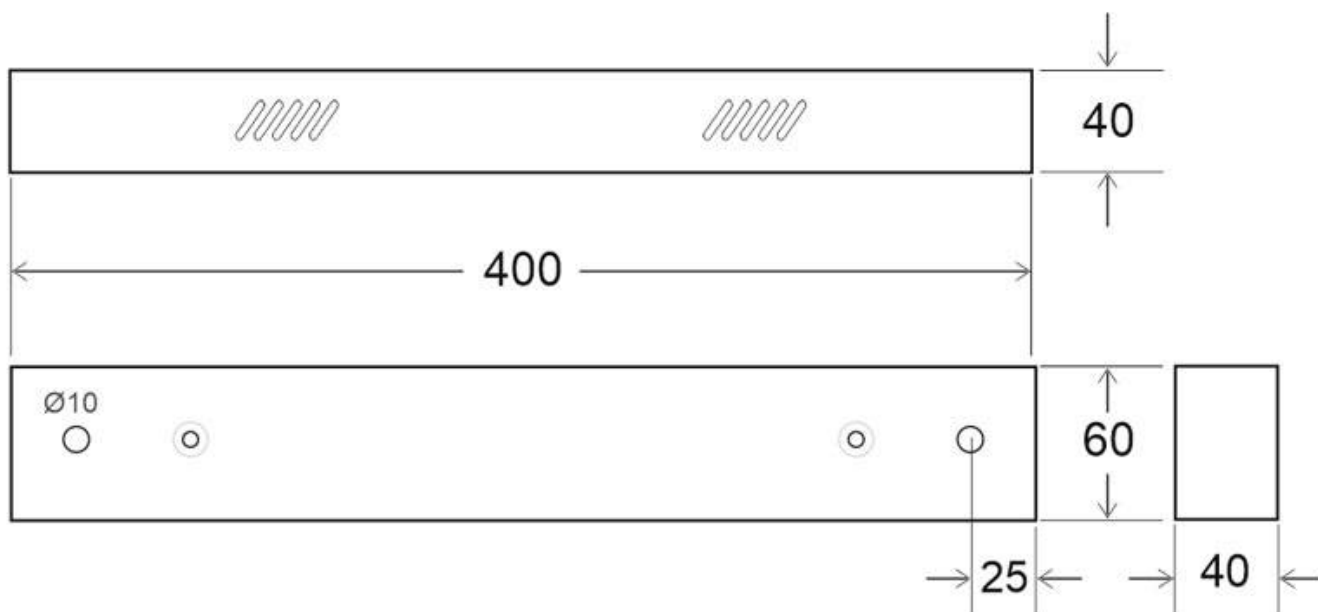

ESQUEMA DE INSTALACIÓN