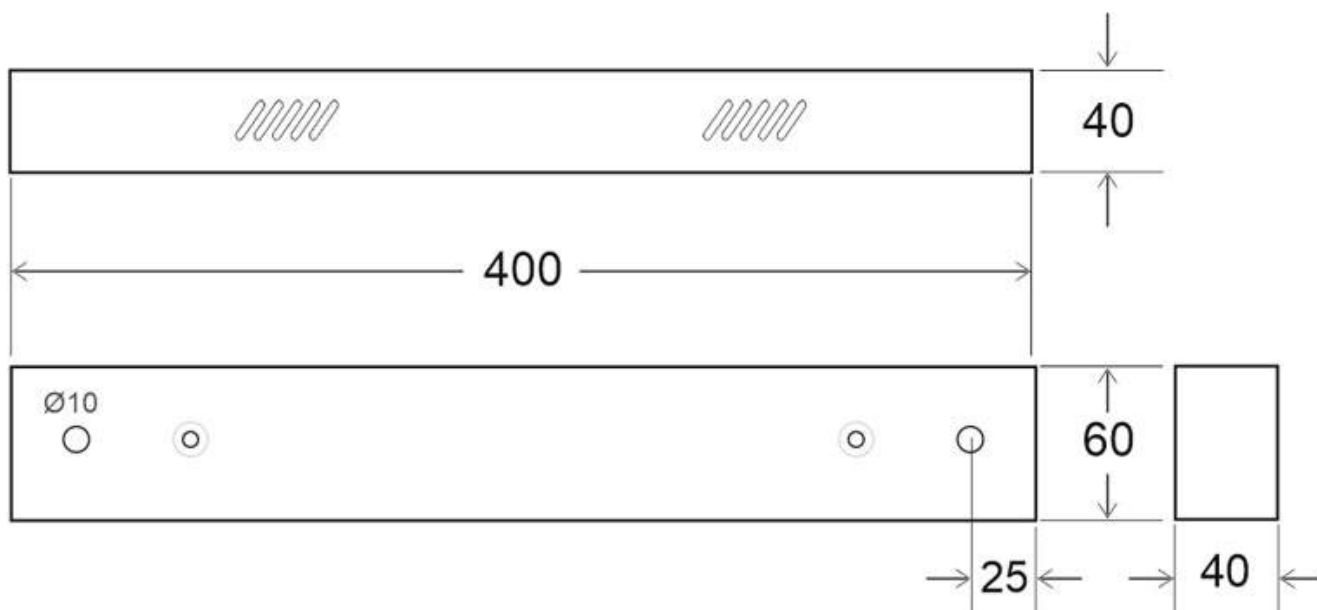

Florón rectangular silver 400x60mm

Florón rectangular silver, 400x60x40mm

ESPECIFICACIONES

Interior-exterior

Interior

Referencia

LD2013053

Dimensiones del producto

60x400x40mm

Dimensiones del packaging

6x40x4cm

Certificados

CE
ROHS
ECORAE

DETALLES

Florón rectangular silver, 400x60x40mm

Ficha técnica

Florón rectangular silver 400x60mm

LEDBOX®

ESQUEMA DE INSTALACIÓN

GALERIA

Ficha técnica

Florón rectangular silver 400x60mm

LEDBOX[®]

AVISO