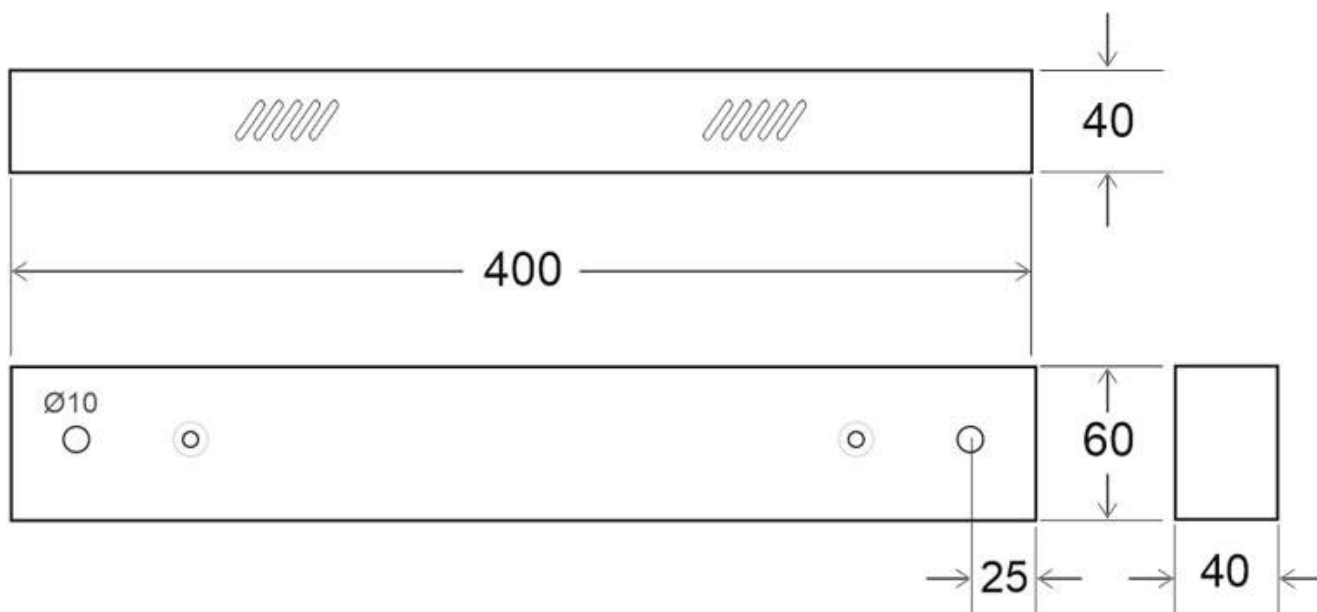

Florón rectangular silver 400x60mm

Florón rectangular silver, 400x60x40mm

ESPECIFICACIONES

Interior-exterior

Interior

Referencia

LD2013053

Dimensiones del producto

60x400x40mm

Dimensiones del packaging

6x40x4cm

Certificados

CE
ROHS
ECORAE

DETALLES

Florón rectangular silver, 400x60x40mm

ESQUEMA DE INSTALACIÓN

GALERIA

Ficha técnica

Florón rectangular silver 400x60mm

LEDBOX®

AVISO

Datos sujetos a cambios sin aviso. Excepto errores y omisiones. Asegúrese de utilizar el archivo más reciente posible.