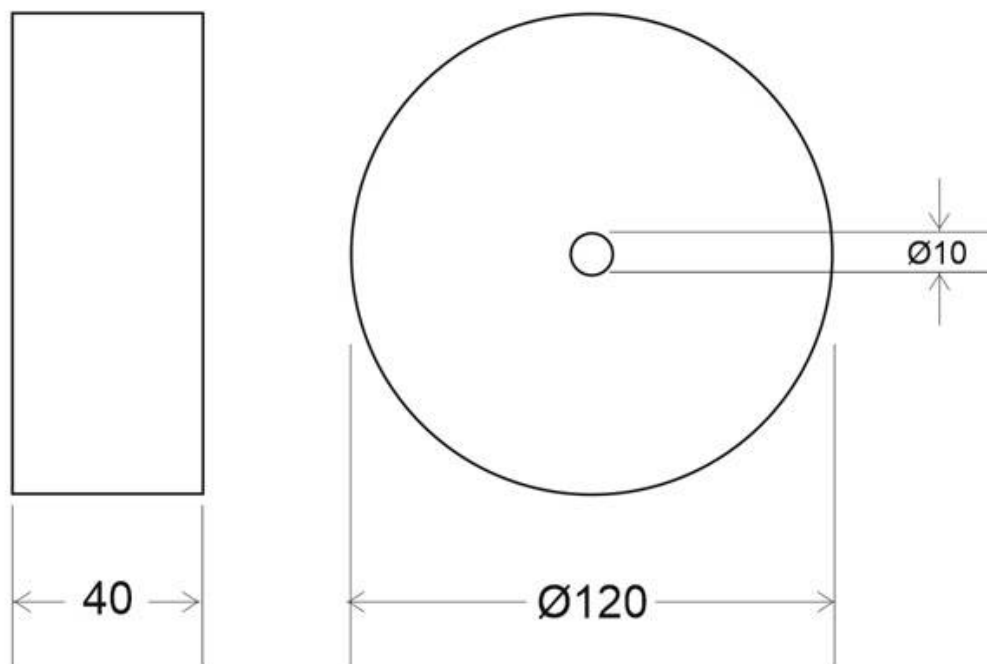

Florón redondo blanco, Ø120mm

Florón redondo blanco, Ø120x40mm

ESPECIFICACIONES

Interior-exterior

Interior

Referencia

LD2013034

Dimensiones del producto

200x200x35,0mm

Dimensiones del packaging

21x21x5cm

Certificados

CE
ROHS
ECORAE

DETALLES

Florón redondo blanco, Ø120x40mm

ESQUEMA DE INSTALACIÓN

GALERIA

Ficha técnica

Florón redondo blanco, Ø120mm

LEDBOX®

AVISO

Datos sujetos a cambios sin aviso. Excepto errores y omisiones. Asegúrese de utilizar el archivo más reciente posible.