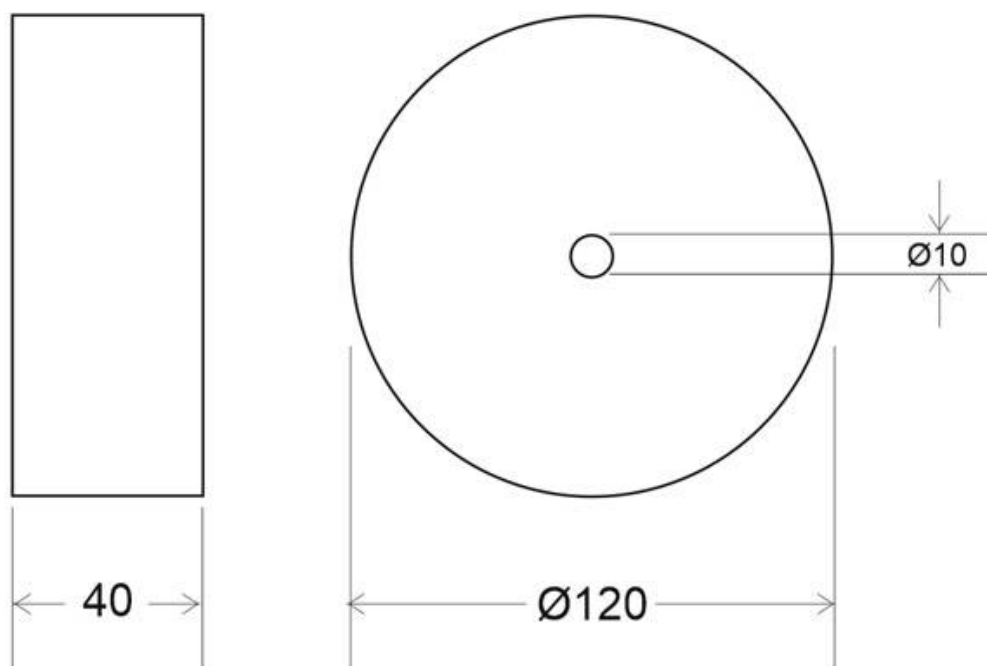

Florón redondo blanco, Ø120mm

Florón redondo blanco, Ø120x40mm

ESPECIFICACIONES

Interior-exterior

Interior

Referencia

LD2013034

Dimensiones del producto

200x200x35,0mm

Dimensiones del packaging

21x21x5cm

Certificados

CE
ROHS
ECORAE

DETALLES

Florón redondo blanco, Ø120x40mm

ESQUEMA DE INSTALACIÓN

GALERIA

Ficha técnica

Florón redondo blanco, Ø120mm

LEDBOX®

AVISO

Datos sujetos a cambios sin aviso. Excepto errores y omisiones. Asegúrese de utilizar el archivo más reciente posible.