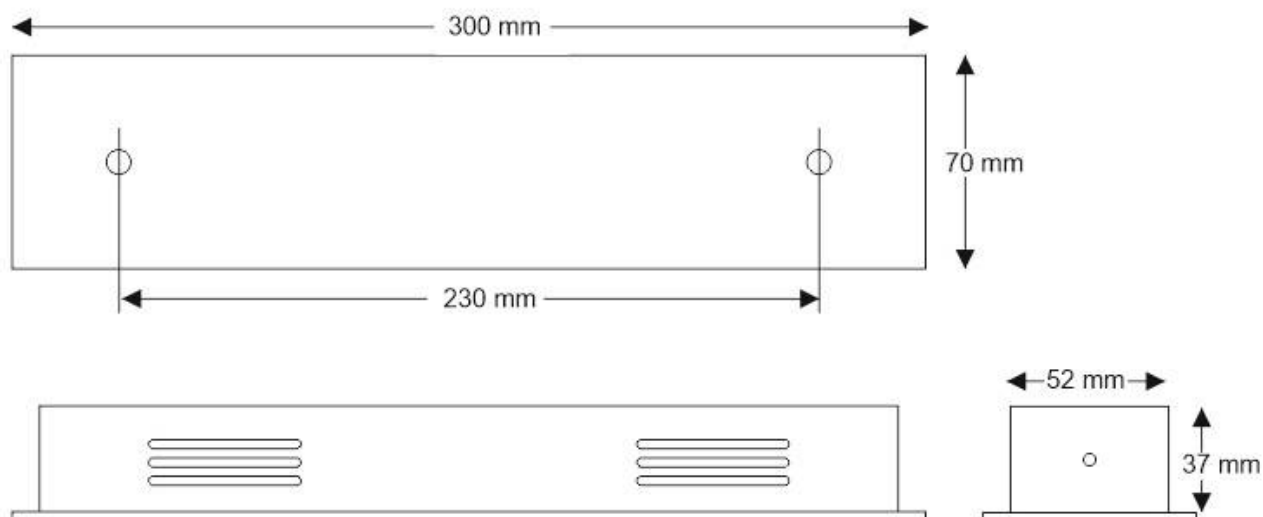

Florón rectangular acero inox 300

Florón rectangular fabricado en acero inoxidable pulido, 300x70x40mm

[Ver ficha online](#)

ESPECIFICACIONES

Interior-exterior

Interior

Etiqueta energética

A++

Referencia

LD2013042

Dimensiones del producto

70x300x40mm

Dimensiones del packaging

8x31x5cm

Certificados

CE

ROHS

ECORAEE

DETALLES

Florón rectangular fabricado en acero inoxidable pulido, 300x70x40mm. Incluye herrajes de sujección y pasadores

para cable de suspensión con freno incorporado para fijación en altura de los cables. (Cables no incluidos)

ESQUEMA DE INSTALACIÓN

GALERIA

LINKS

- [Florón rectangular acero inox 300](#)
- [Lámparas led suspendidas](#)

AVISO

Datos sujetos a cambios sin aviso. Excepto errores y omisiones. Asegúrese de utilizar el archivo más reciente posible.