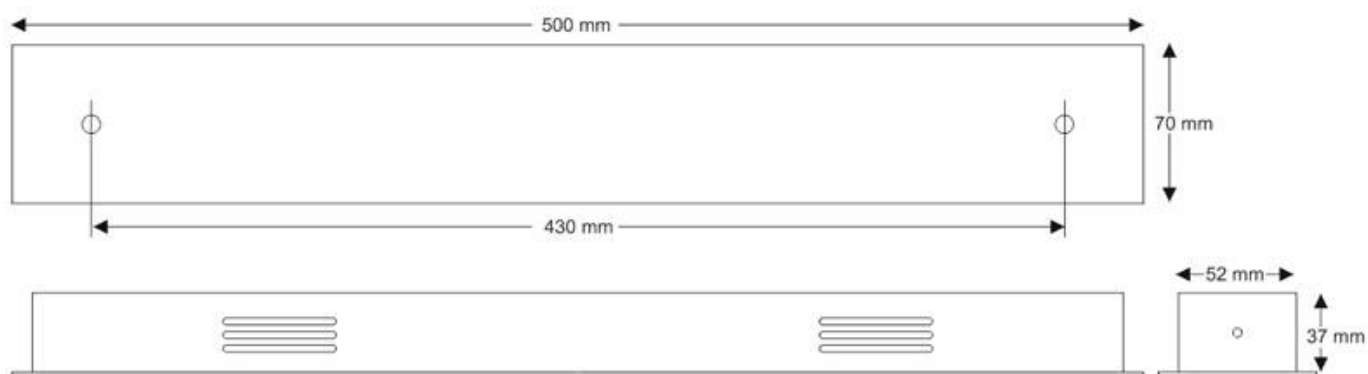

#### Dimensiones del producto

70x500x40mm

### DETALLES

Florón rectangular fabricado en acero inoxidable pulido, 500x70x40mm. Incluye herrajes de sujeción y pasadores

para cable de suspensión con freno incorporado para fijación en altura de los cables. (Cables no incluidos)

## ESQUEMA DE INSTALACIÓN