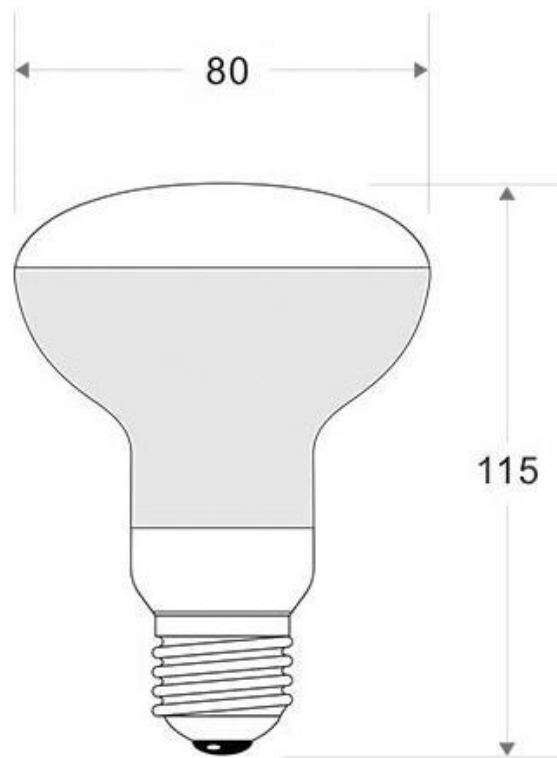

ESQUEMA DE INSTALACIÓN