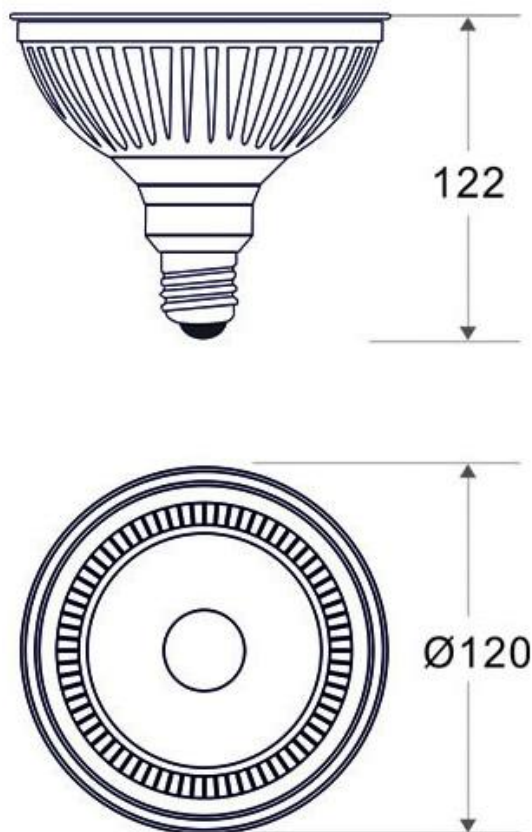

ESQUEMA DE INSTALACIÓN