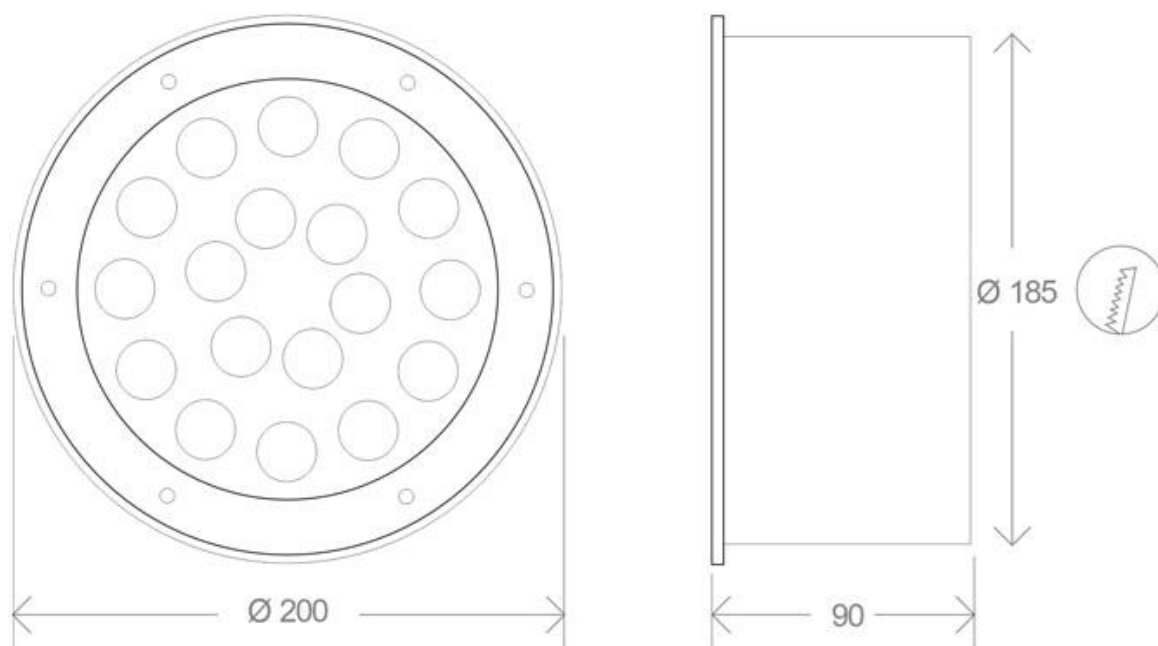

Referencia

LD1021142

Color de luz

Blanco neutro

Dimensiones del producto

200x200x90mm

Dimensiones del packaging

22x22x10cm

Ficha técnica

Foco empotrable FOKUA LED 18W

LEDBOX®

decoración de objetos y muebles de exterior, iluminación

de bajo perfil y espacios reducidos.

ESQUEMA DE INSTALACIÓN

GALERIA

AVISO