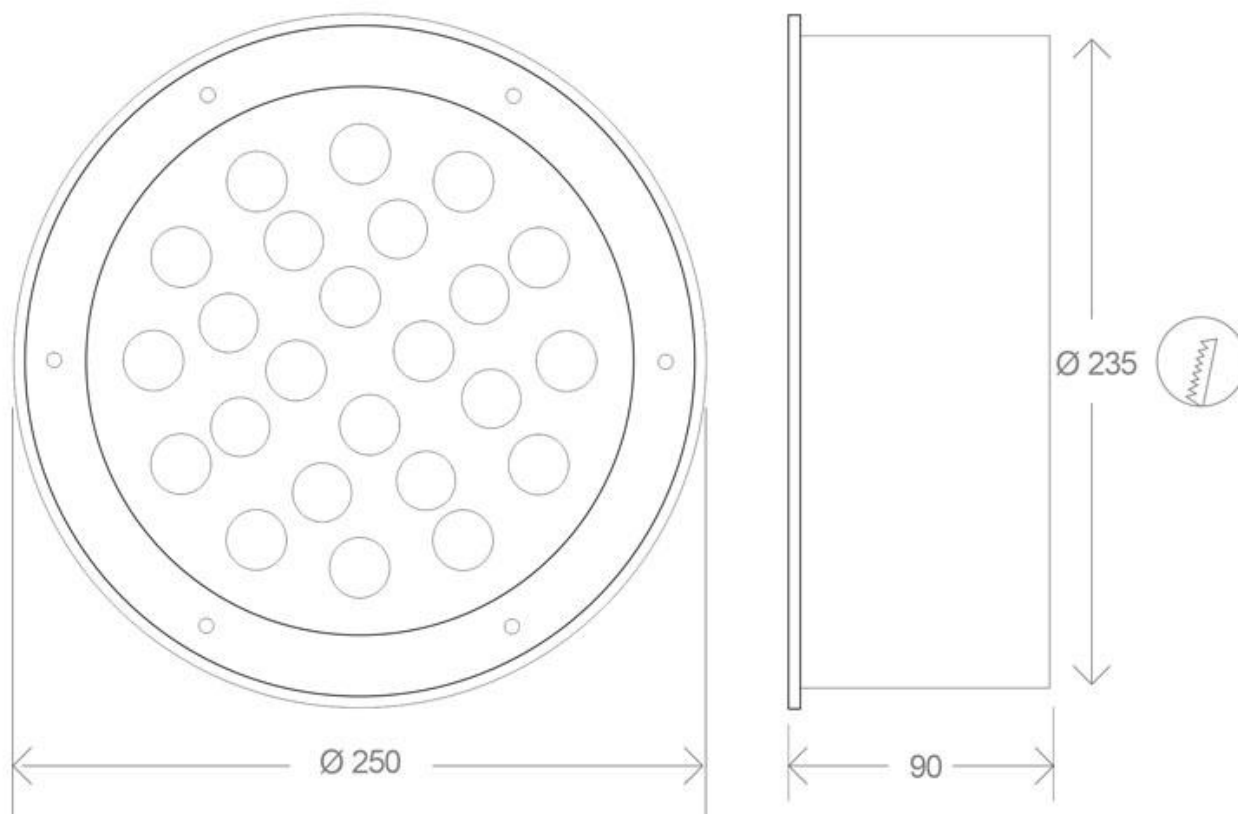

24W

45°

AC220V

IP67

ESPECIFICACIONES

Potencia	24W
Flujo luminoso	1920lm
Ángulo de apertura	45°
Temperatura de color	4000K
Alimentación	AC220V
Tensión de funcionamiento	100-240VAC
Chip	Epistar
Forma y corte	Circular 235mm
Interior-exterior	Exterior
Protección IP	IP67
Otros	Tránsito no rodado
Temp. de trabajo	-35°C hasta +55°C

Referencia

LD1021143

Color de luz

Blanco neutro

Dimensiones del producto

180x180x90mm

Dimensiones del packaging

26x26x10cm

Ficha técnica

Foco empotrable FOKUA LED 24W

LEDBOX®

decoración de objetos y muebles de exterior, iluminación

de bajo perfil y espacios reducidos.

ESQUEMA DE INSTALACIÓN

GALERIA

AVISO