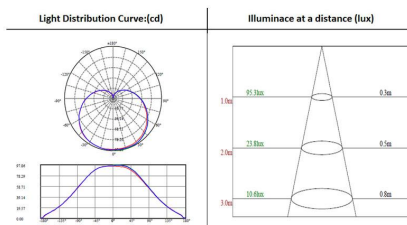

Distribución lumínica