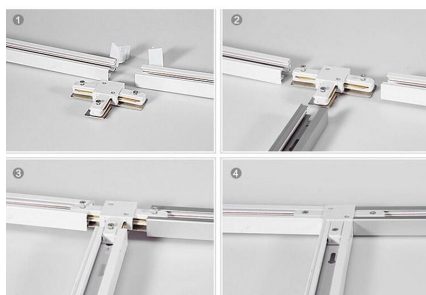

Instalación