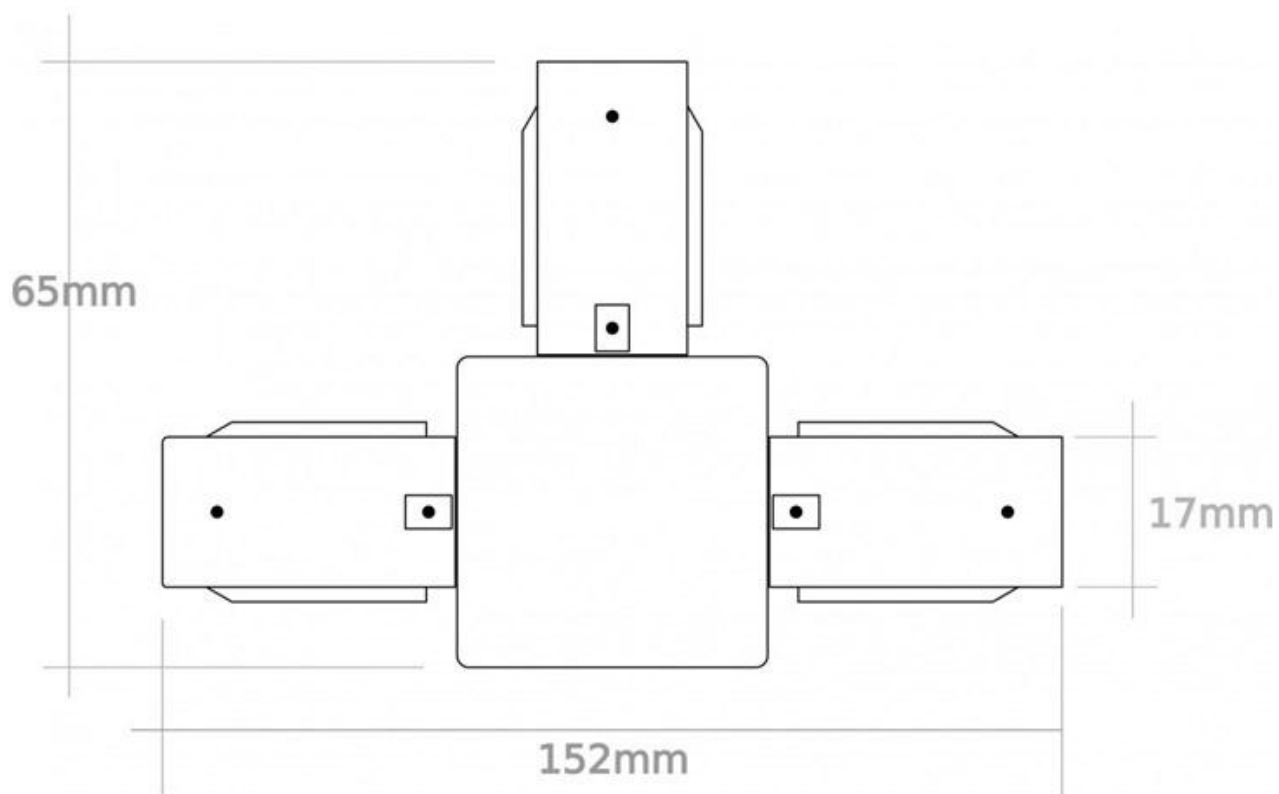

ESQUEMA DE INSTALACIÓN