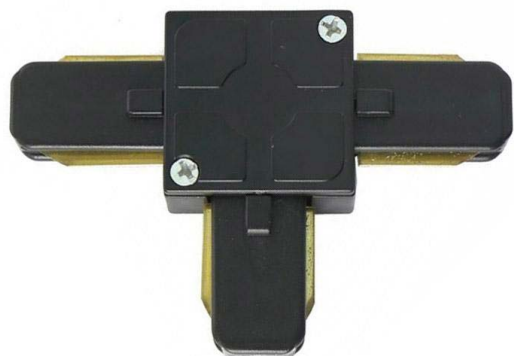

## Unión T carril monofásico, negro

Conector para unir en forma de T carriles. Color negro. De fácil instalación

### ESPECIFICACIONES

Alimentación	<b>AC220V</b>
Foco carril - Tipo	<b>Monofásico</b>
Color	<b>negro</b>
Interior-exterior	<b>Interior</b>
Etiqueta energética	<b>A++</b>

#### Dimensiones del producto

7x11x3mm

### DETALLES

**Conector para unir en forma de T.** Color negro. De fácil instalación.

Compatible con carriles de 1, 1,5 ó 2 metros.