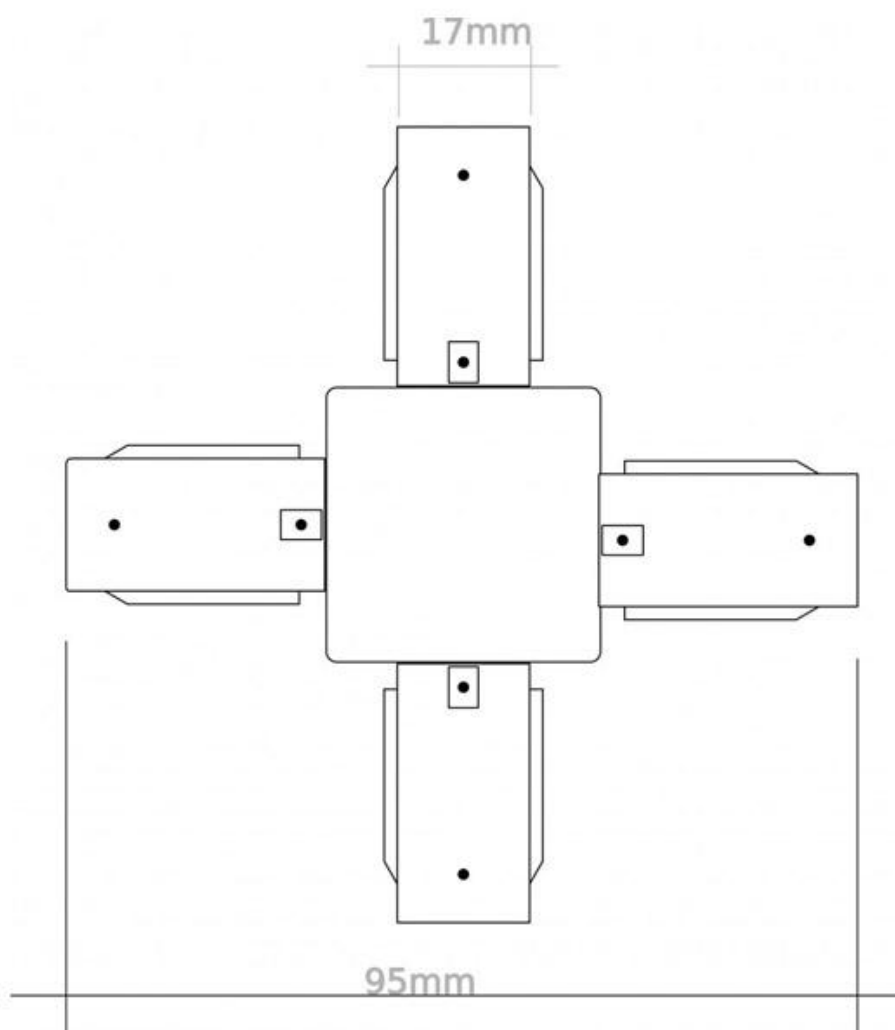

Unión X carril monofásico, negro

Conector para unir carriles en forma de X. Color negro. De fácil instalación

[Ver ficha online](#)

ESPECIFICACIONES

Alimentación	3
Foco carril - Tipo	Monofásico
Color	Negro
Interior-exterior	Interior
Etiqueta energética	A++

Referencia

LD1014144

Dimensiones del producto

11x11x3mm

Dimensiones del packaging

11x11x3cm

Certificados

CE
ROHS
ECORAE

DETALLES

Conector para unir en forma de X carriles. Color negro. De fácil instalación.

Compatible con carriles de 1, 1,5 ó 2 metros.

ESQUEMA DE INSTALACIÓN

Instalación

GALERIA

LINKS

- [Unión X carril monofásico, negro](#)
- [Foco led para carril](#)