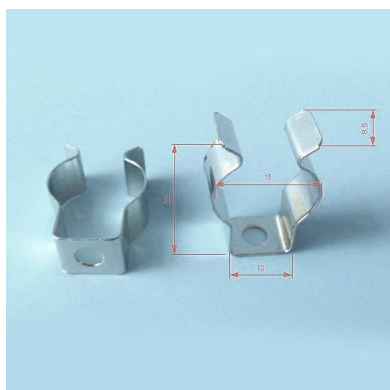

Set 2x Clip metálico T5

Set de 2 unidades de Clip metálico para sujeción de tubos led T5 de 16mm de diámetro

ESPECIFICACIONES

Interior-exterior

Interior

Referencia

LD2013054

Dimensiones del producto

Set de 2 unidades de Clip metálico para sujeción de tubos

led T5 de 16mm de diámetro.

Ficha técnica

Set 2x Clip metálico T5

LEDBOX®

GALERIA

AVISO

Datos sujetos a cambios sin aviso. Excepto errores y omisiones. Asegúrese de utilizar el archivo más reciente posible.