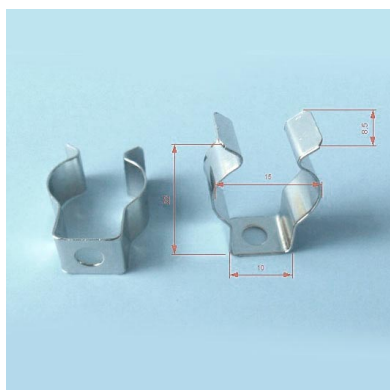

Set 2x Clip metálico T5

Set de 2 unidades de Clip metálico para sujeción de tubos led T5 de 16mm de diámetro

ESPECIFICACIONES

Interior-exterior

Interior

Referencia

LD2013054

Dimensiones del producto

20x30x10mm

Dimensiones del packaging

3x5x2cm

Certificados

CE
ROHS
ECORAAE

DETALLES

Set de 2 unidades de Clip metálico para sujeción de tubos

led T5 de 16mm de diámetro.

Ficha técnica

Set 2x Clip metálico T5

LEDBOX[®]

GALERIA

AVISO

Datos sujetos a cambios sin aviso. Excepto errores y omisiones. Asegúrese de utilizar el archivo más reciente posible.