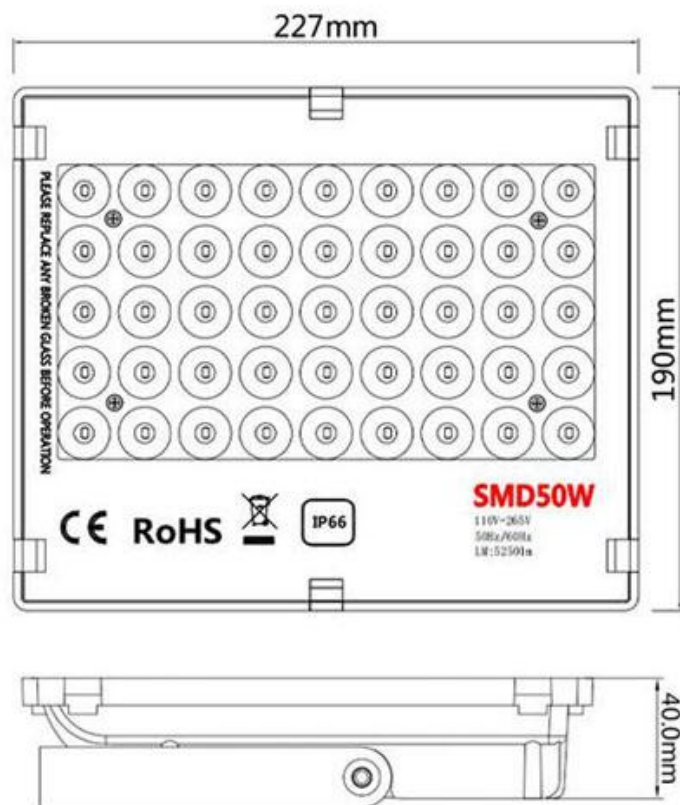

[Ver ficha online](#)

ESPECIFICACIONES

Potencia	50W
Flujo luminoso	5000lm
Ángulo de apertura	90º
Temperatura de color	3000K
CRI	80
Alimentación	3
Tensión de funcionamiento	AC100-240V
Chip	Osram SMD3030
Otros	Extraplana, Reflector de aluminio
Interior-exterior	Exterior
Protección IP	IP65
Aislamiento electrico	Luminaria de clase I

Referencia

LD1020433

Color de luz

Blanco cálido

Dimensiones del producto

160x250x50mm

Dimensiones del packaging

25x22x6cm

Ficha técnica

Proyector Led Tablet Chipled OSRAM, 50W

LEDBOX®

Su diseño se adapta perfectamente en cualquier

instalación. Ideal para la iluminación exterior e interior de todo tipo de espacios.

ESQUEMA DE INSTALACIÓN