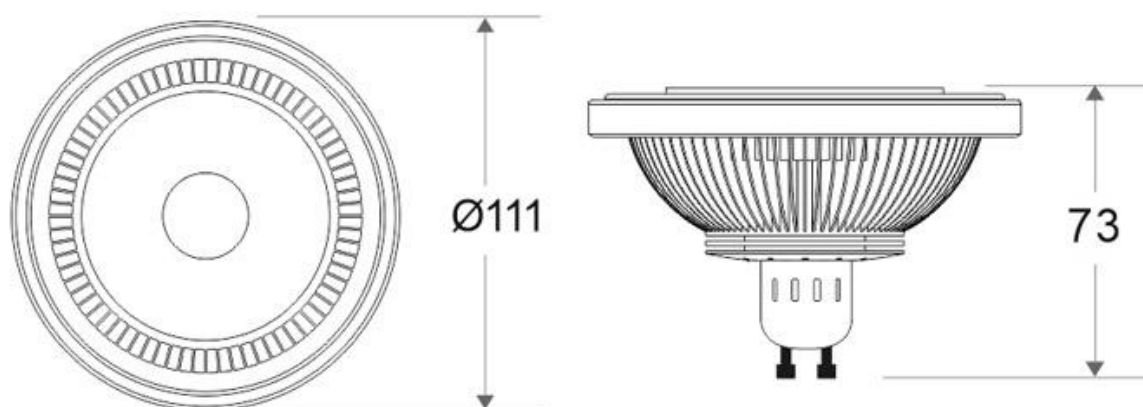

ESQUEMA DE INSTALACIÓN