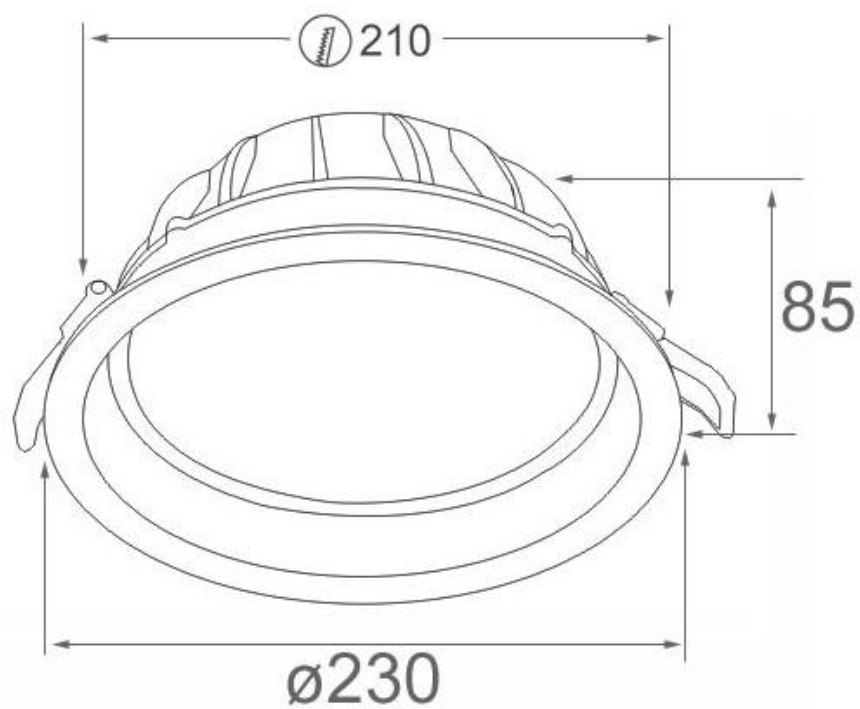

ESQUEMA DE INSTALACIÓN