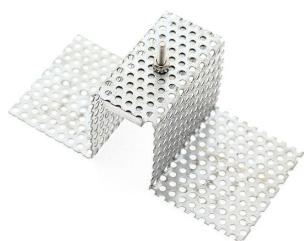

MAGNETIC Accesorio para Empotrar

Accesorio para empotrar el carril de la serie MAGNETIC

[Ver ficha online](#)

ESPECIFICACIONES

Movilidad	Orientable
Color	Gris
Interior-exterior	Interior

Referencia

LD1014158

Dimensiones del producto

113x113x175mm

Dimensiones del packaging

7x14x6cm

Certificados

CE
ROHS
ECORAEE

DETALLES

Accesorio para empotrar el carril de la serie MAGNETIC. Se

requieren 2 unidades para hacer empotrable el carril de 1m.

Instalación

GALERIA

LINKS

- [MAGNETIC Accesorio para Empotrar](#)
- [Foco led para carril](#)
- [Serie MAGNETIC Rail](#)

AVISO

Datos sujetos a cambios sin aviso. Excepto errores y omisiones. Asegúrese de utilizar el archivo más reciente posible.