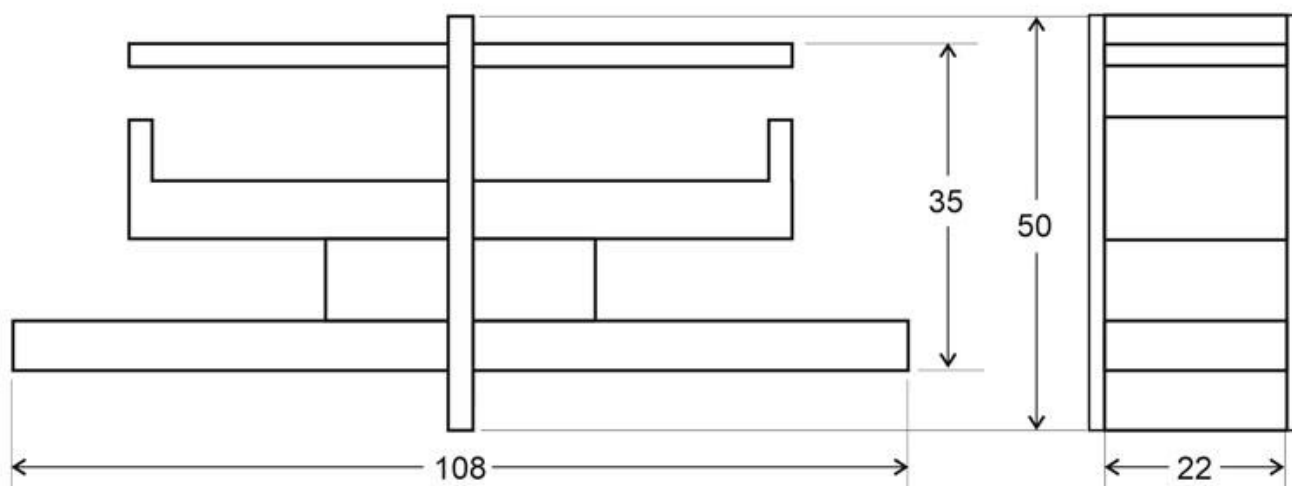

MAGNETIC TRACK Conector, negro

Accesorio para unir los carriles de la serie MAGNETIC

[Ver ficha online](#)

ESPECIFICACIONES

Movilidad	Orientable
Color	Negro
Interior-exterior	Interior

Referencia

LD1014155

Dimensiones del producto

113x113x175mm

Dimensiones del packaging

5x12x5cm

Certificados

CE
ROHS
ECORAE

DETALLES

Accesorio para unir los carriles de la serie MAGNETIC. Se requieren 1 unidad para interconectar dos carriles de 1m.

ESQUEMA DE INSTALACIÓN

Instalación

GALERIA

LINKS

- [MAGNETIC TRACK Conector, negro](#)
- [Foco led para carril](#)
- [Serie MAGNETIC Rail](#)

AVISO

Datos sujetos a cambios sin aviso. Excepto errores y omisiones. Asegúrese de utilizar el archivo más reciente posible.