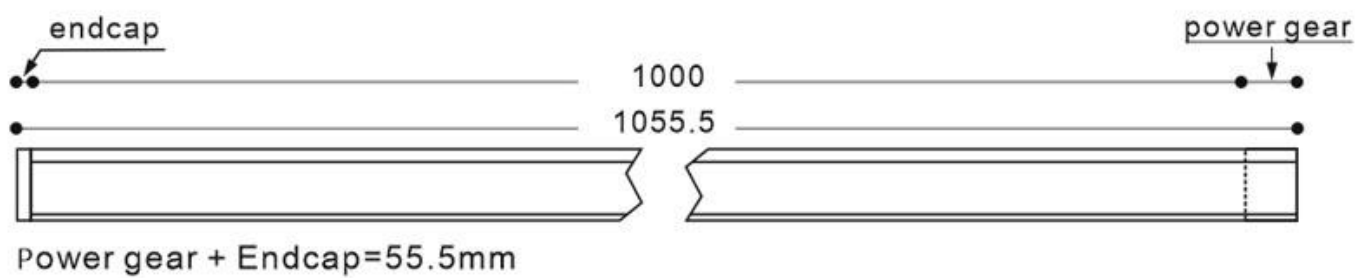

113x113x175mm

Dimensiones del packaging

110x10x10cm

Certificados

CE
ROHS
ECORAE

DETALLES

Carril MAGNETIC de 1 metro de longitud que permite su

instalación en superficie. **Para ser empotrado o suspendido requiere accesorios no incluidos.**

ESQUEMA DE INSTALACIÓN

Instalación

GALERIA

LINKS

- [MAGNETIC TRACK 1m, negro](#)
- [Foco led para carril](#)
- [Serie MAGNETIC Rail](#)

AVISO

Datos sujetos a cambios sin aviso. Excepto errores y omisiones. Asegúrese de utilizar el archivo más reciente posible.