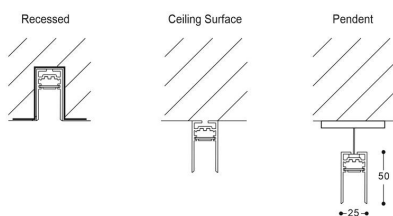

113x113x175mm

Dimensiones del packaging

110x10x10cm

Certificados

CE
ROHS
ECORAE

DETALLES

Carril MAGNETIC de 1 metro de longitud que permite su

instalación en superficie. **Para ser empotrado o suspendido requiere accesorios no incluidos.**

ESQUEMA DE INSTALACIÓN

Instalación

GALERIA

LINKS

- [MAGNETIC TRACK 1m, negro](#)
- [Foco led para carril](#)
- [Serie MAGNETIC Rail](#)

AVISO

Datos sujetos a cambios sin aviso. Excepto errores y omisiones. Asegúrese de utilizar el archivo más reciente posible.