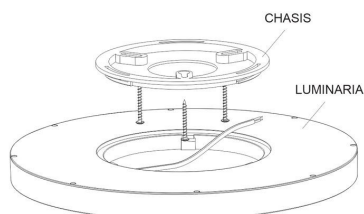

Referencia

LD1011267

Color de luz

Blanco cálido

Dimensiones del producto

400x400x24mm

Dimensiones del packaging

43x43x3,2cm

Certificados

CE
ROHS
ECORAE

DETALLES

Plafón Led circular con aro más delgado y tan solo 24mm de altura lacado en color blanco. Con un amplio ángulo de apertura para ofrecer una iluminación general con una elevada eficiencia.

Con un difusor esmerilado que confiere una iluminación general sin reflejos.

Ideal para sustituir a los tradicionales halógenas, llegando

Ficha técnica

Plafón Led MOON KRAMFOR 36W, Ø400mm

LEDBOX®

a ahorros de hasta el 90% y a downlight de bajo consumo convencionales, llegando a ahorros de hasta el 60% con lo que se consigue una alta eficiencia energética.

ESQUEMA DE INSTALACIÓN

Distribución lumínica

Instalación

GALERIA

Ficha técnica

Plafón Led MOON KRAMFOR 36W, Ø400mm

LEDBOX®

AVISO