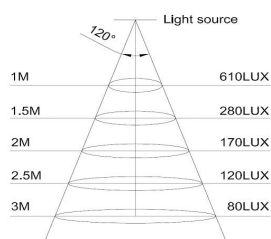

Distribución lumínica