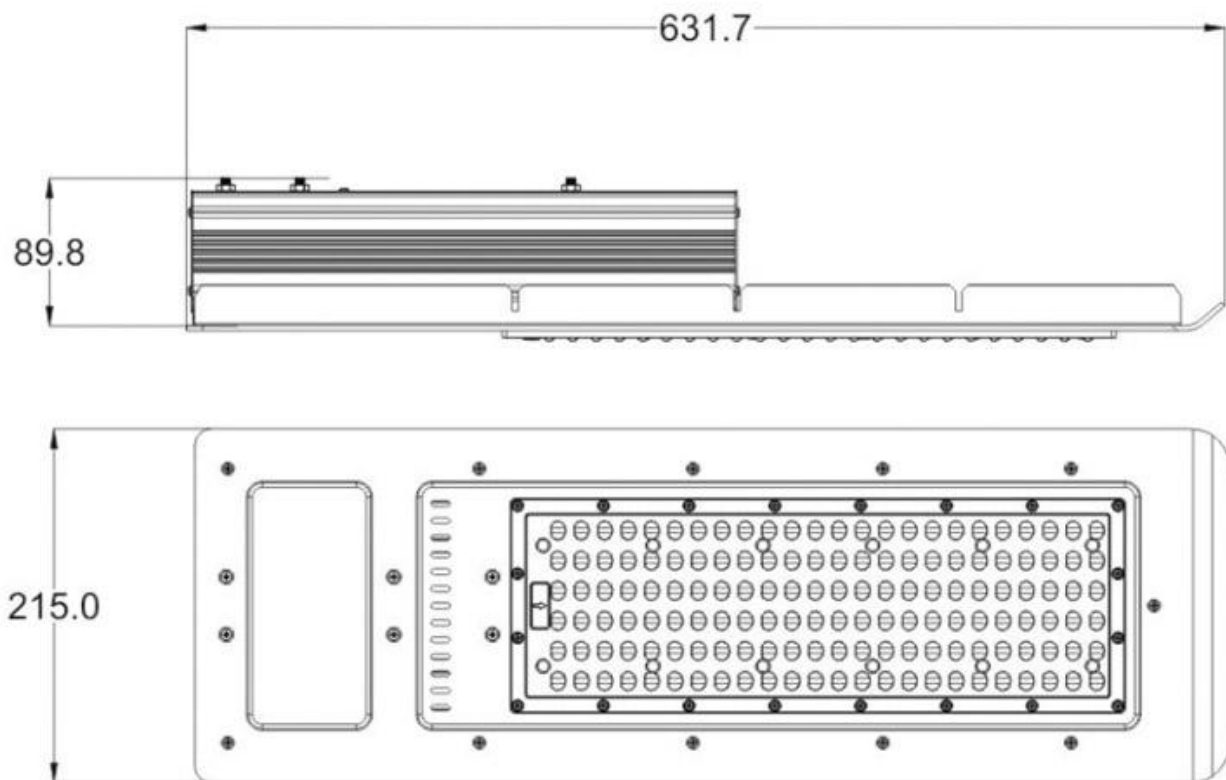

[Ver ficha online](#)

120W

120º

AC220V

IP65

IK10

ESPECIFICACIONES

Potencia	120W
Flujo luminoso	13200lm
Ángulo de apertura	120º
Temperatura de color	6000K
CRI	80
Alimentación	3
Tensión de funcionamiento	AC85-265V
Chip	CREE SMD3030
DRIVER fabricante	Mean Well
Interior-exterior	Exterior
Protección IP	IP65
Protección IK	IK10
Aislamiento electrico	Luminaria de clase I

Referencia

LD1150142

Color de luz

Blanco frío

Dimensiones del producto

215x631x90mm

Dimensiones del packaging

22x65x12cm

alta luminosidad.

- Cuerpo realizado en aluminio no corrosivo 100%

Ficha técnica

Farola STREET CREE Led 120W + Mean Well

LEDBOX®

- Gran resistencia al agua, polvo e impactos (IP65 e IK10)
- Diseñado para una óptima ventilación de la luminaria.
- Disipador con filos redondeados para evitar cortes al manipularlo.
- Utiliza tornillos allen inoxidable.
- Optica vial asimétrica longitudinal.
- Diseño de lentes que mejora ostensiblemente el flujo luminoso.
- Diseño de apertura de clip que hace más fácil las labores de mantenimiento.
- Conexión segmentada: limpia, segura y eficiente.
- Driver Mean Well.
- Equipo de alimentación electrónico IP-66 Clase I con protector de sobretensión.
- Grupo óptico de policarbonato con junta de estanqueidad.
- Factor de potencia >0.95
- Temperatura de trabajo de -25º a +45º
- Vida media: > 50.000 horas.
- Preparado para báculos de 60-65mm.

ESQUEMA DE INSTALACIÓN

GALERIA

LINKS

- [Farola STREET CREE Led 120W + Mean Well](#)
- [Farolas led](#)
- [Serie Farola CREE MW](#)

AVISO

Datos sujetos a cambios sin aviso. Excepto errores y omisiones. Asegúrese de utilizar el archivo más reciente posible.