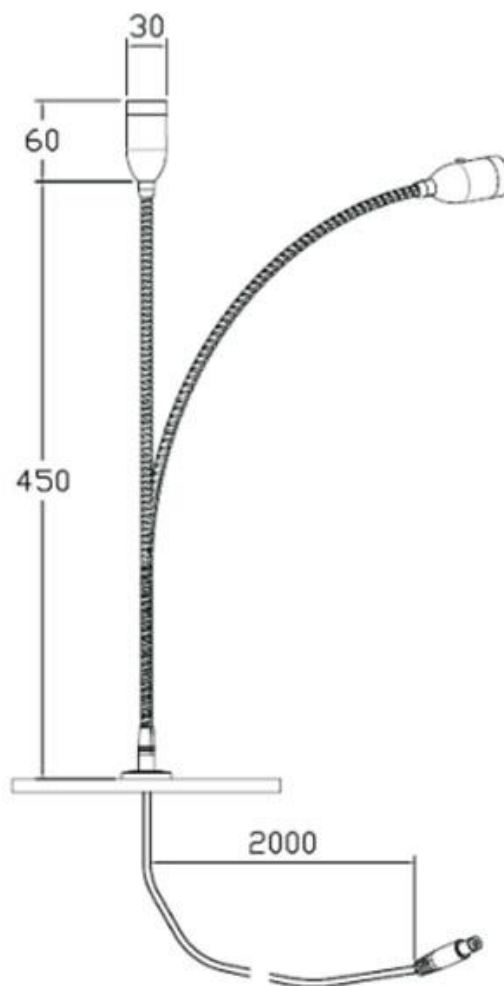

Referencia

LD1010434

Color de luz

Blanco neutro

Dimensiones del producto

30x30x60450mm

Dimensiones del packaging

4x45x4cm

- Con una estética cuidada para cualquier ambiente de interior.
- Proporciona un haz de luz natural que no emite calor y de muy bajo consumo.
- Orientable en cualquier dirección

Incluye: Luminaria LED y driver led DC3,5V - 700mA.

ESQUEMA DE INSTALACIÓN

Distribución lumínica

GALERIA

AVISO

Datos sujetos a cambios sin aviso. Excepto errores y omisiones. Asegúrese de utilizar el archivo más reciente posible.