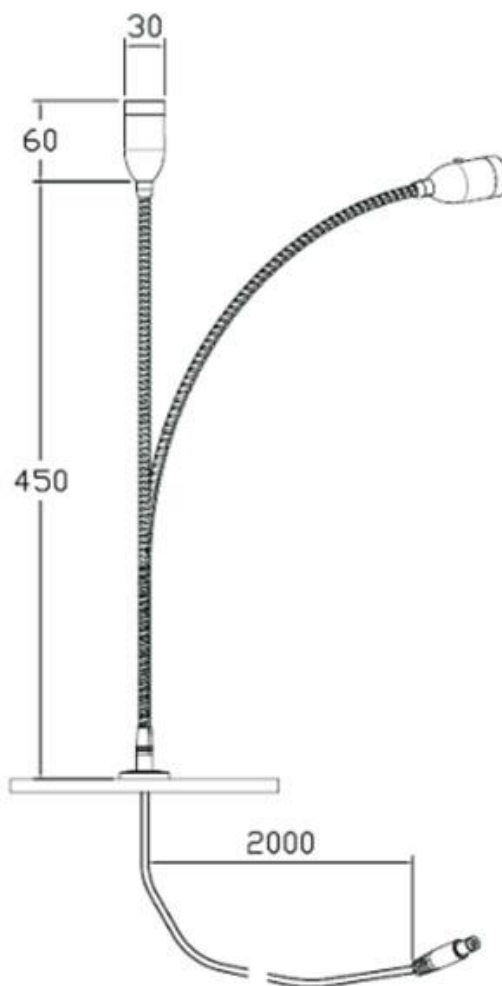

Referencia

LD1010434

Color de luz

Blanco neutro

Dimensiones del producto

30x30x60450mm

Dimensiones del packaging

4x45x4cm

Ficha técnica

Luminaria MORPHEO Led, 3W

LEDBOX®

Un gran ahorro de energía. El consumo de electricidad es de 1/4 respecto a las lámparas halógenas, y 1/15 de la lámparas incandescentes, en las mismas condiciones de iluminación.

Incluye: Luminaria LED y driver led DC3,5V - 700mA.

ESQUEMA DE INSTALACIÓN

Distribución lumínica

GALERIA

LINKS

- [Luminaria MORPHEO Led, 3W](#)
- [Lámparas led de mesa](#)

AVISO

Datos sujetos a cambios sin aviso. Excepto errores y omisiones. Asegúrese de utilizar el archivo más reciente posible.