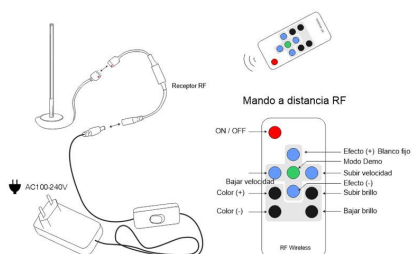

Instalación