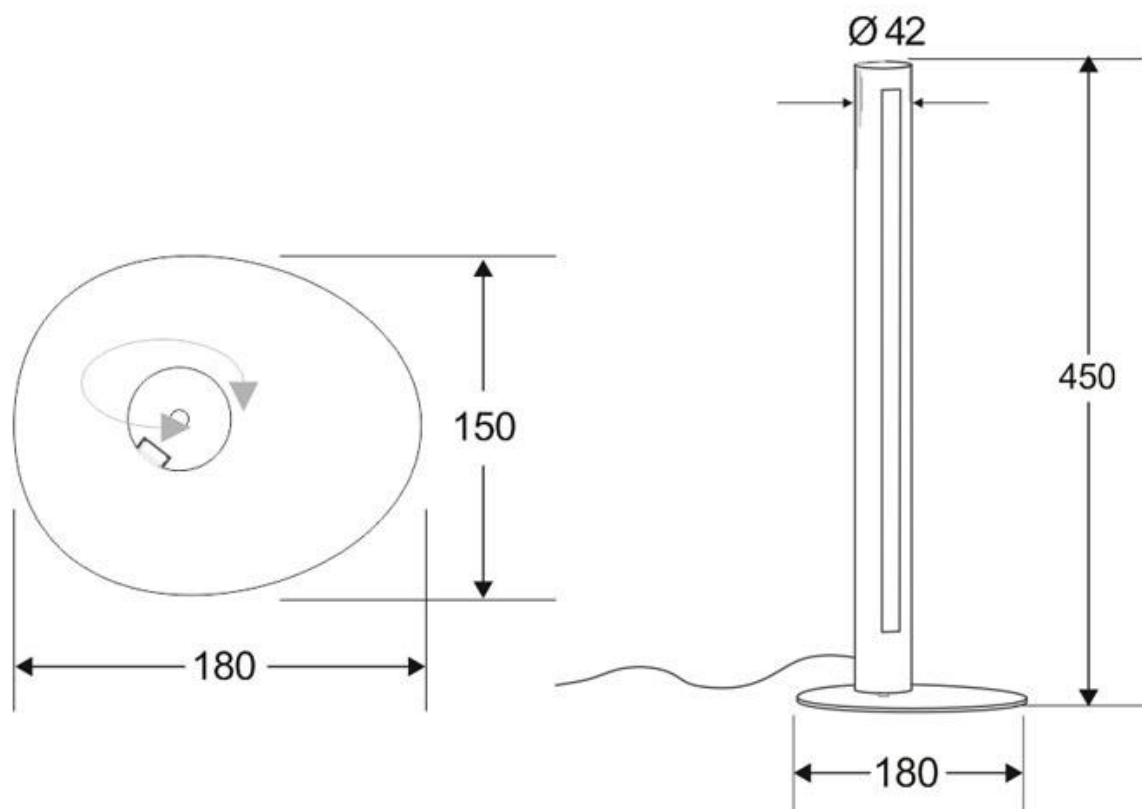

ESQUEMA DE INSTALACIÓN