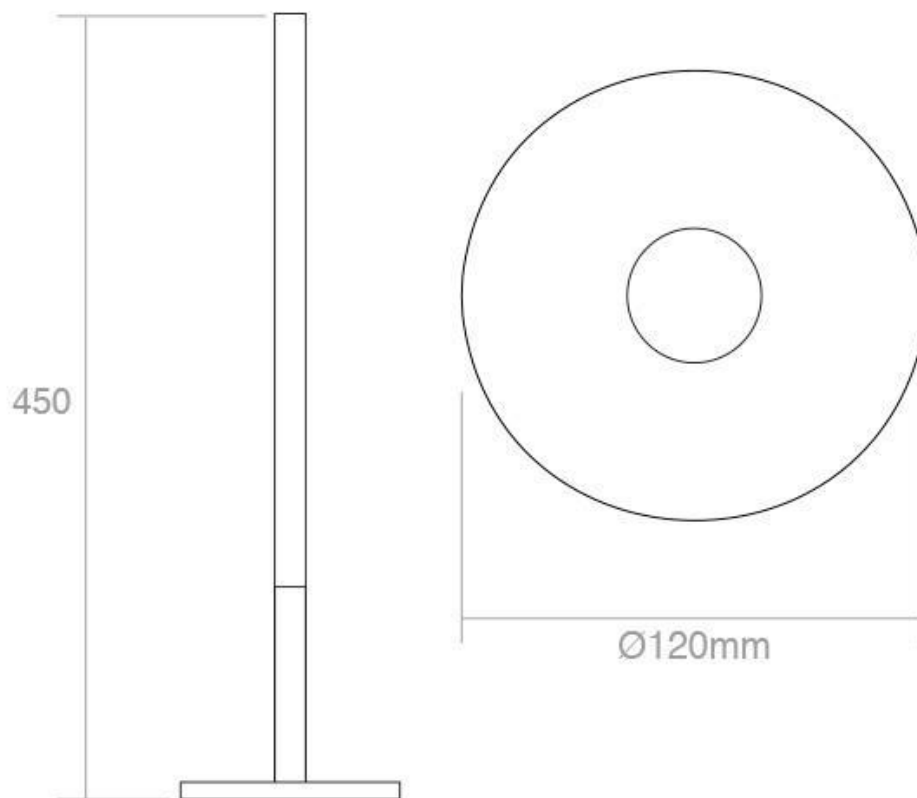

ESQUEMA DE INSTALACIÓN