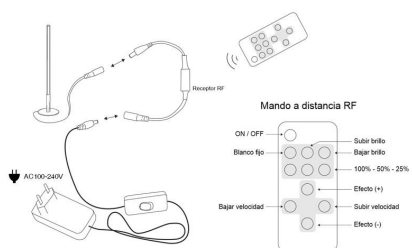

Instalación