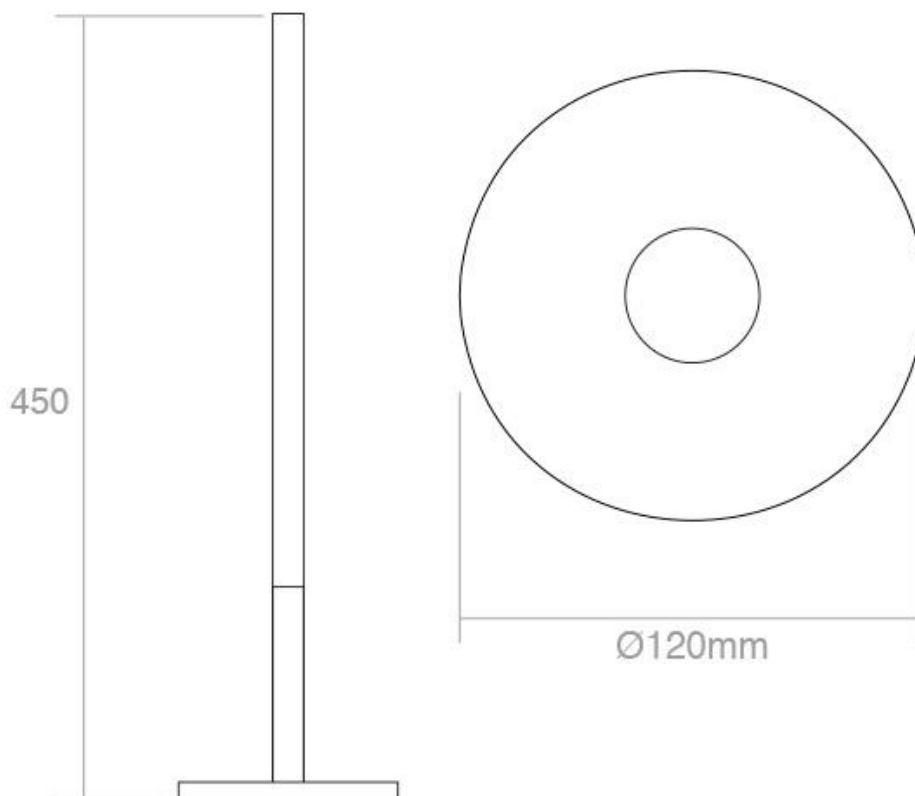

ESQUEMA DE INSTALACIÓN