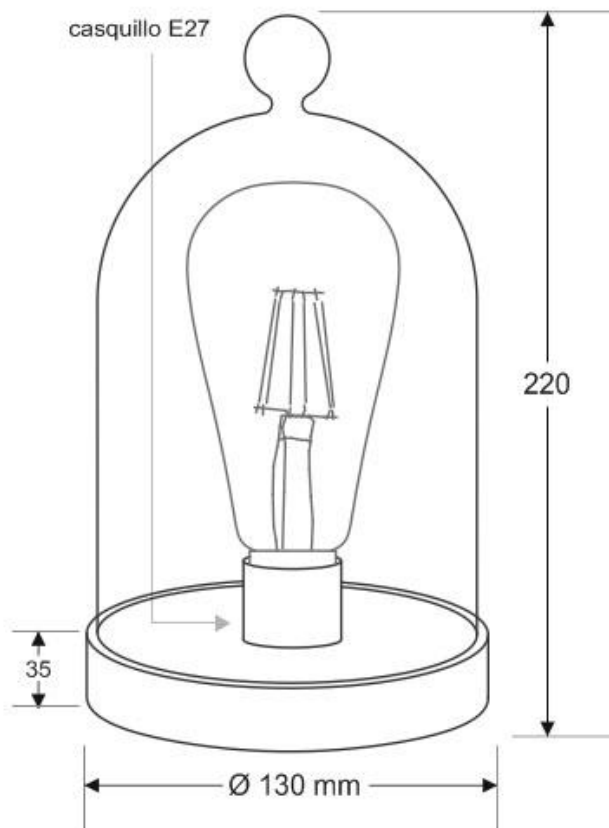

6W

180°

AC220V

ESPECIFICACIONES

Potencia	6W
Flujo luminoso	550lm
Ángulo de apertura	180°
Temperatura de color	2700K
CRI	80
Alimentación	AC220V
Tensión de funcionamiento	AC220V
Chip	Epistar COB
Interior-exterior	Interior
Otros	Regulable, Kit todo incluido
Tipo de regulación	TRIAC

Referencia

LD1092471

Color de luz

Blanco cálido 2700K Regulable

Dimensiones del producto

130x130x220mm

Dimensiones del packaging

15x25x15cm

Cada pieza es única realizada con maestría por experimentados artesanos que logran extraer de los materiales básicos, un objeto de arte con una clara funcionalidad práctica.

Características técnicas:

- Número de hilos: 2
- Aislamiento: Doble (PVC)
- CSA (mm²): 0.75 (24 x 0.2)
- Capacidad de corriente: 6A
- Diámetro: 6MM

La lámpara incluye cable eléctrico textil con regulador y bombilla led regulable de filamento.

Rango de nivel de regulación de intensidad sin parpadeos desde el 100% al 50% de intensidad de luz

ESQUEMA DE INSTALACIÓN