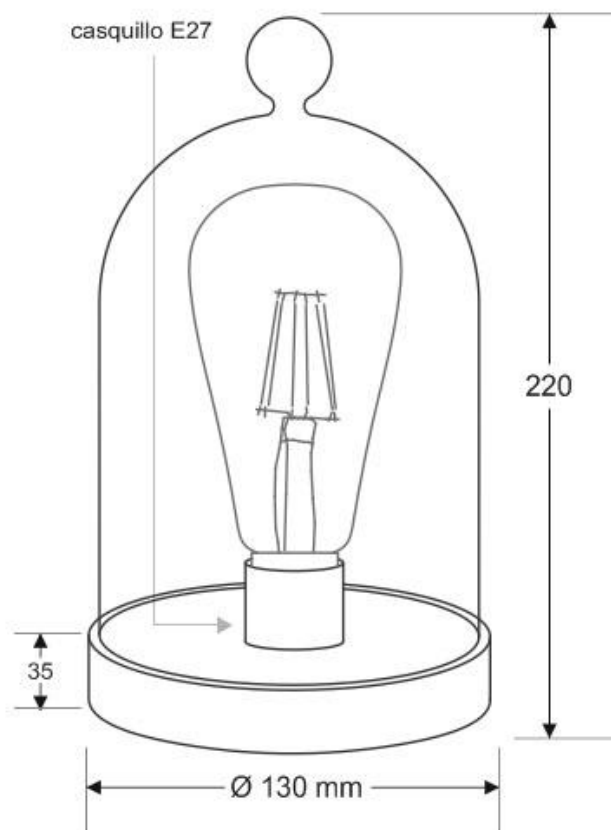

[Ver ficha online](#)

6W

ESPECIFICACIONES

Potencia	6W
Flujo luminoso	550lm
Ángulo de apertura	180º
Temperatura de color	2700K
CRI	80
Alimentación	3
Tensión de funcionamiento	AC220V
Chip	Epistar COB
Interior-exterior	Interior
Otros	Regulable, Kit todo incluido
Tipo de regulación	TRIAC

Referencia

LD1092471

Color de luz

Blanco cálido 2700K Regulable

Dimensiones del producto

130x130x220mm

Dimensiones del packaging

15x25x15cm

Cada pieza es única realizada con maestría por experimentados artesanos que logran extraer de los materiales básicos, un objeto de arte con una clara funcionalidad práctica.

Características técnicas:

- Número de hilos: 2
- Aislamiento: Doble (PVC)
- CSA (mm²): 0.75 (24 x 0.2)
- Capacidad de corriente: 6A
- Diámetro: 6MM

La lámpara incluye cable eléctrico textil con regulador y bombilla led regulable de filamento.

Rango de nivel de regulación de intensidad sin parpadeos desde el 100% al 50% de intensidad de luz

ESQUEMA DE INSTALACIÓN