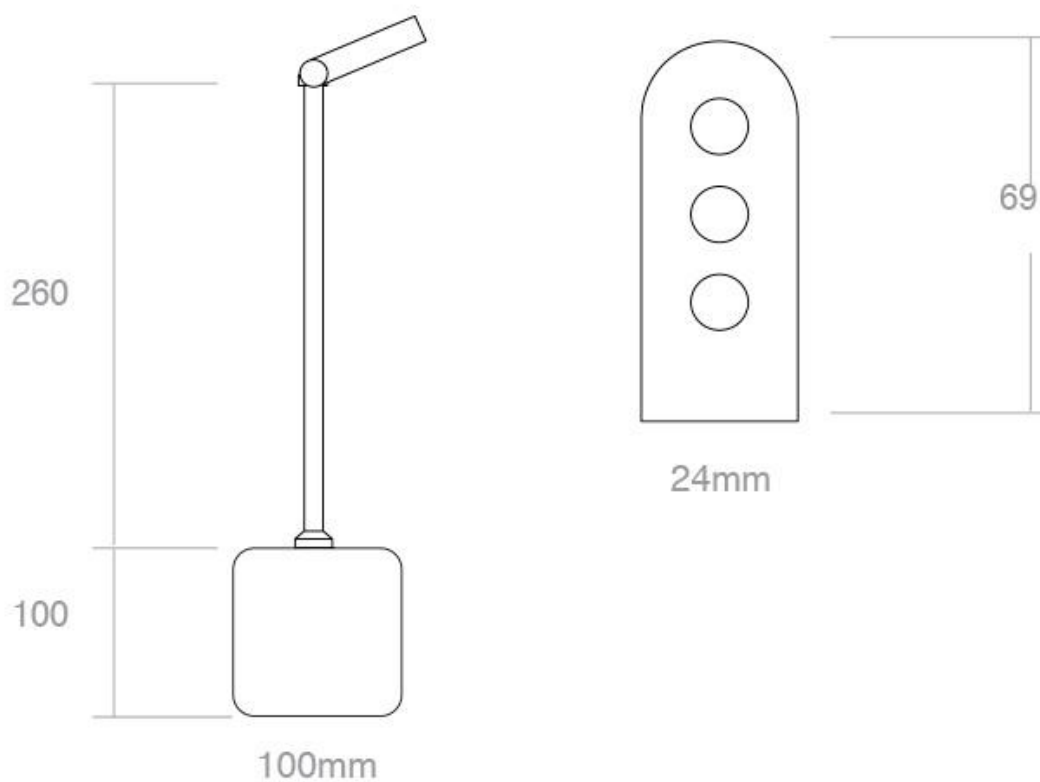

ESQUEMA DE INSTALACIÓN