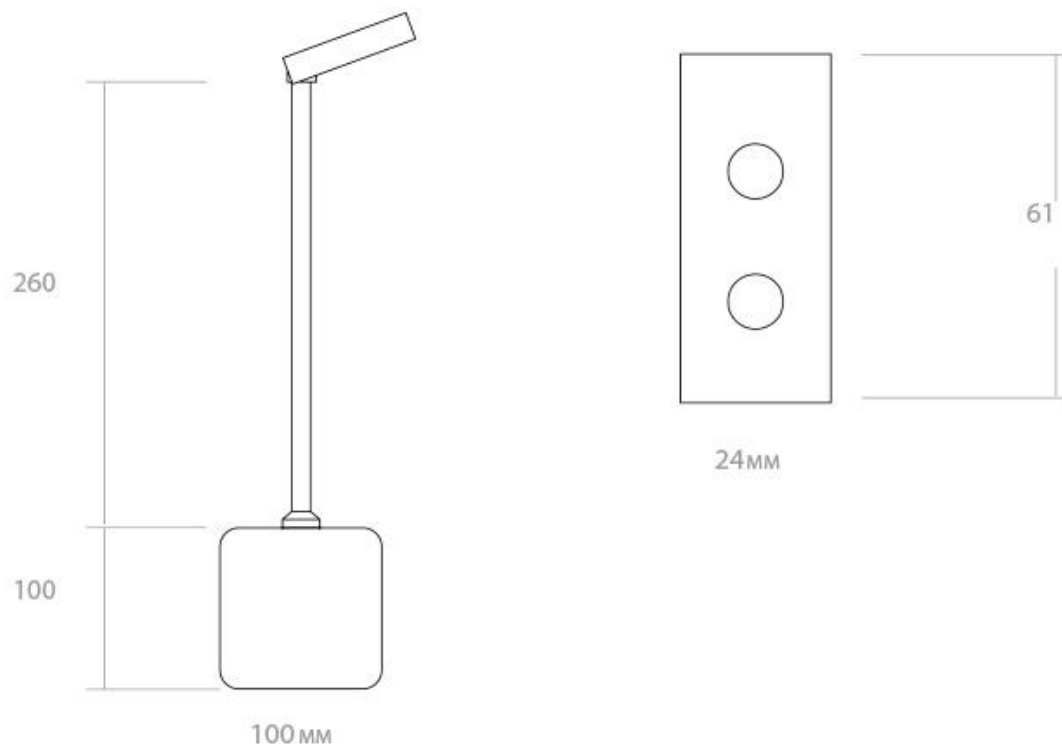

ESQUEMA DE INSTALACIÓN