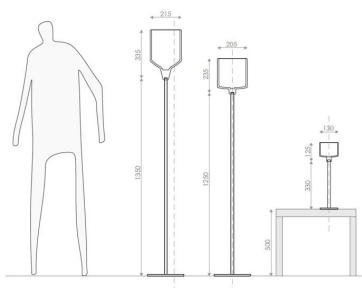

Referencia

LD1092469

Color de luz

Blanco cálido

Dimensiones del producto

120x120x500mm

Dimensiones del packaging

15x55x15cm

ESQUEMA DE INSTALACIÓN

Distribución lumínica

Instalación

GALERIA

AVISO

Datos sujetos a cambios sin aviso. Excepto errores y omisiones. Asegúrese de utilizar el archivo más reciente posible.