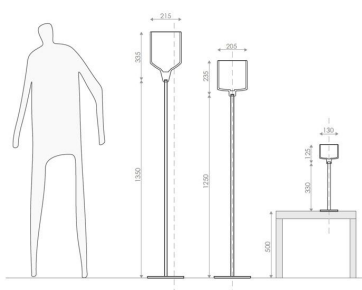

### Dimensiones del producto

120x120x500mm

### Dimensiones del packaging

15x55x15cm

## ESQUEMA DE INSTALACIÓN

Distribución lumínica

Instalación