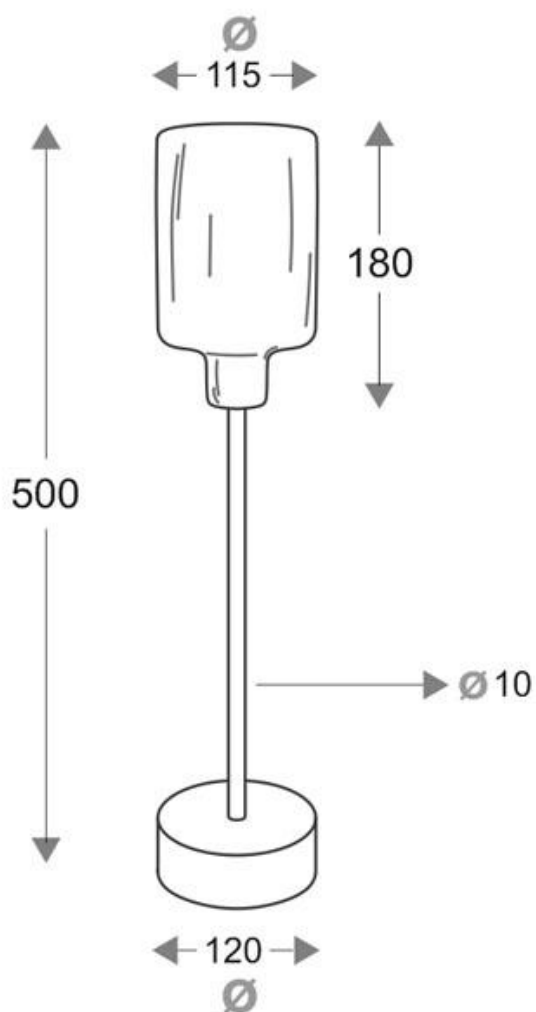

### ESPECIFICACIONES

Potencia	<b>4W</b>
Flujo luminoso	<b>330lm</b>
Ángulo de apertura	<b>120º</b>
Temperatura de color	<b>3000K</b>
CRI	<b>85</b>
Alimentación	<b>3</b>
Tensión de funcionamiento	<b>AC220V</b>
Chip	<b>Epistar SMD2835</b>
Interior-exterior	<b>Interior</b>
Otros	<b>Kit todo incluido</b>
Etiqueta energética	<b>A+</b>

### Dimensiones del producto

120x120x500mm

### Dimensiones del packaging

15x55x15cm

## ESQUEMA DE INSTALACIÓN

Distribución lumínica

Instalación