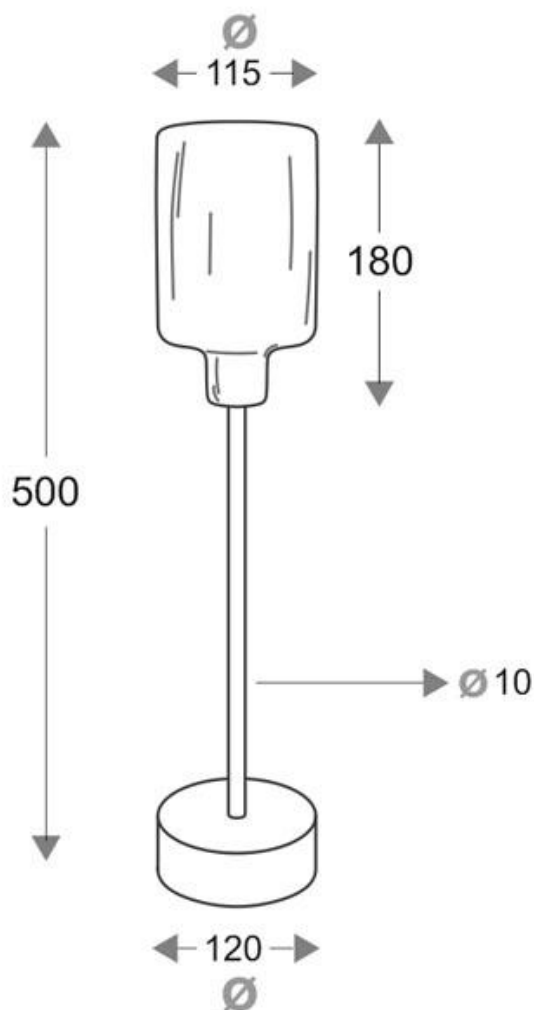

ESQUEMA DE INSTALACIÓN