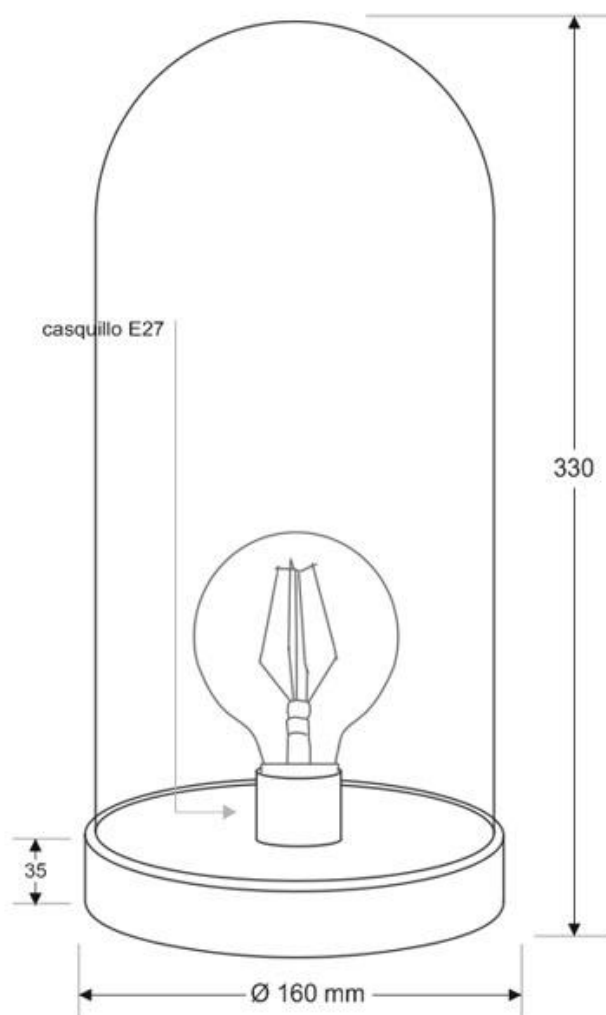

Referencia

LD1092473

Color de luz

Blanco cálido Regulable

Dimensiones del producto

160x160x330mm

Dimensiones del packaging

20x35x20cm

Cada pieza es única, realizada con maestría por experimentados artesanos que logran extraer de los materiales básicos, un objeto de arte con una clara funcionalidad práctica.

Características técnicas:

- Número de hilos: 2
- Aislamiento: Doble (PVC)
- CSA (mm²): 0.75 (24 x 0.2)
- Capacidad de corriente: 6A
- Diámetro: 6MM

La lámpara incluye cable eléctrico textil con regulador y bombilla led regulable de filamento Ø125x176mm

ESQUEMA DE INSTALACIÓN

GALERIA

Ficha técnica

Fanal decorativo LED BELL JAR 330, 8W, regulable

LEDBOX®