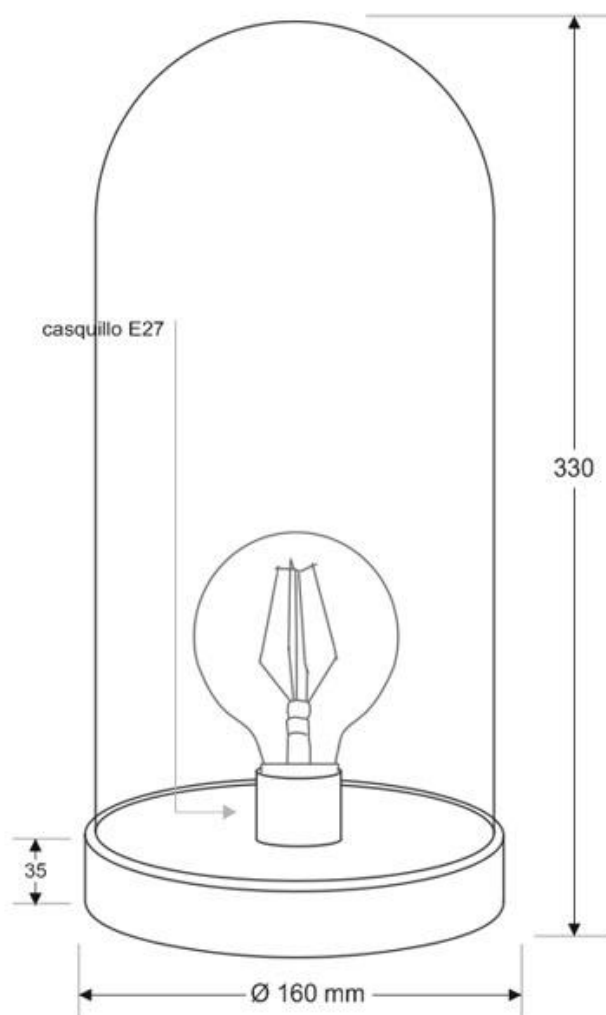

ESQUEMA DE INSTALACIÓN