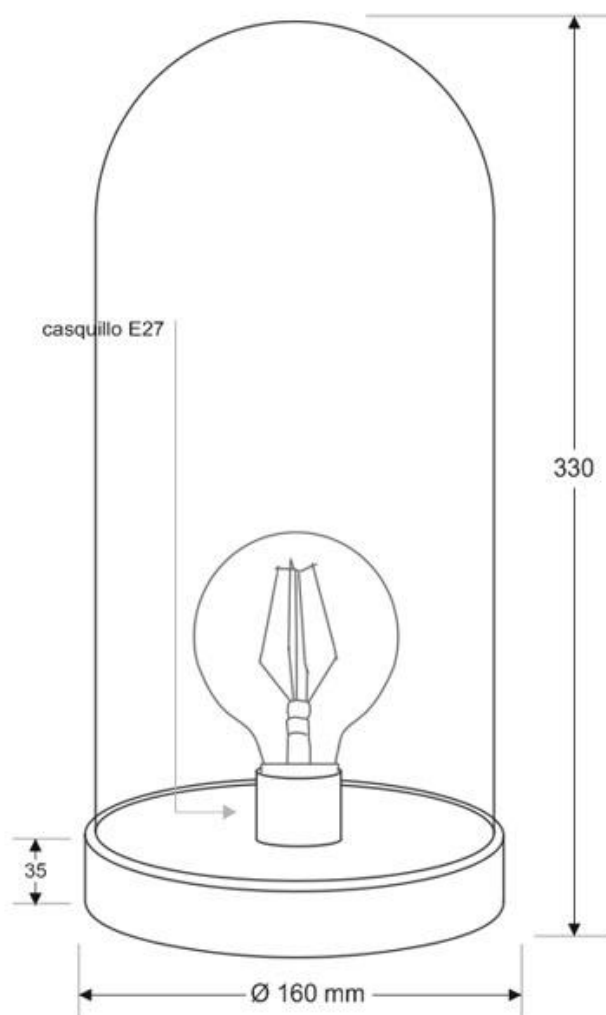

Referencia

LD1092473

Color de luz

Blanco cálido Regulable

Dimensiones del producto

160x160x330mm

Dimensiones del packaging

20x35x20cm

Cada pieza es única, realizada con maestría por experimentados artesanos que logran extraer de los materiales básicos, un objeto de arte con una clara funcionalidad práctica.

Características técnicas:

- Número de hilos: 2
- Aislamiento: Doble (PVC)
- CSA (mm²): 0.75 (24 x 0.2)
- Capacidad de corriente: 6A
- Diámetro: 6MM

La lámpara incluye cable eléctrico textil con regulador y bombilla led regulable de filamento Ø125x176mm

ESQUEMA DE INSTALACIÓN

GALERIA

LINKS

- [Fanal decorativo LED BELL JAR 330, 8W, regulable](#)
- [Lámparas led de mesa](#)
- [Serie Fanales decorativos led](#)
- [Serie RETRO VINTAGE](#)
- [Serie Lámparas de Madera](#)