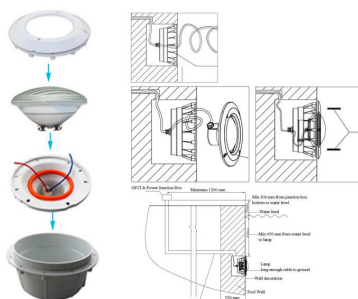

DETALLES

El **nicho empotrable para piscina** está especialmente diseñado para albergar en su interior una bombilla LED PAR56. Está fabricado en ABS de alta calidad que protege a la perfección los bornes de conexión de la bombilla y preserva su estanqueidad con su factor de protección IP68.

Los focos LED para piscina nos permiten no sólo disfrutar de éstas durante más horas al día con toda seguridad, sino convertir nuestra piscina en un elemento clave en la

decoración del jardín.

Cada nicho empotrable para piscina cuenta con su embellecedor, tapones y un metro de cable con envoltura aislante de polipropileno que serán más que suficiente para conectar la luminaria a la red de forma segura. Las dimensiones de corte para su instalación son de Ø277x130 mm.

Ficha técnica

Housing PAR56, Nicho empotrable para foco piscina

LEDBOX[®]

*Bombilla PAR56 no incluida.

ESQUEMA DE INSTALACIÓN

Instalación

GALERIA

AVISO