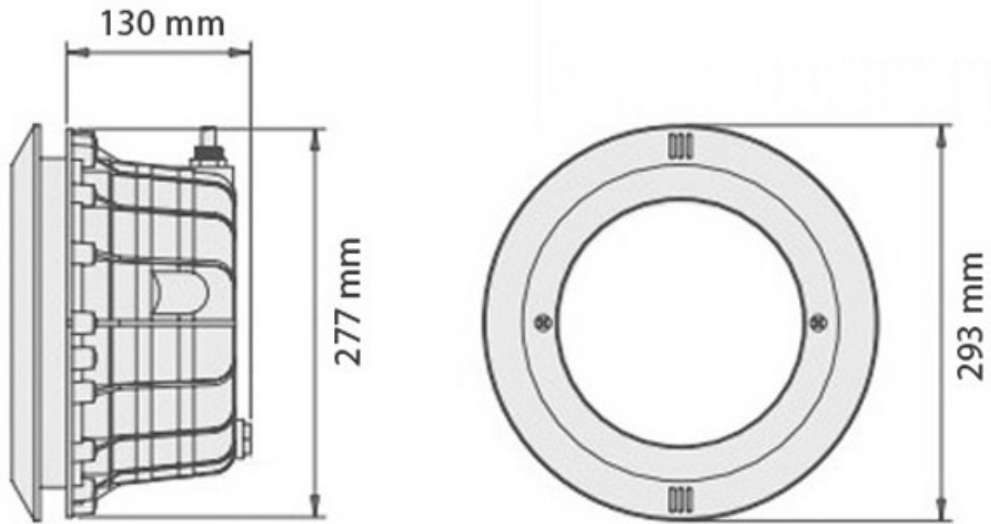

ESQUEMA DE INSTALACIÓN