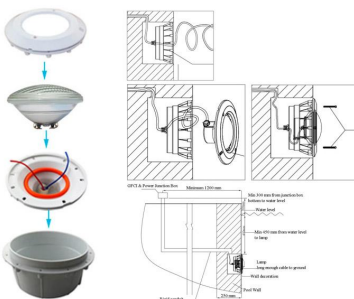

DETALLES

El **nicho empotrable para piscina** está especialmente diseñado para albergar en su interior una bombilla LED PAR56. Está fabricado en ABS de alta calidad que protege a la perfección los bornes de conexión de la bombilla y preserva su estanqueidad con su factor de protección IP68.

Los focos LED para piscina nos permiten no sólo disfrutar de éstas durante más horas al día con toda seguridad, sino convertir nuestra piscina en un elemento clave en la

decoración del jardín.

Cada nicho empotrable para piscina cuenta con su embellecedor, tapones y un metro de cable con envoltura aislante de polipropileno que serán más que suficiente para conectar la luminaria a la red de forma segura. Las dimensiones de corte para su instalación son de Ø277x130 mm.

Ficha técnica

Housing PAR56, Nicho empotrable para foco piscina

LEDBOX[®]

*Bombilla PAR56 no incluida.

ESQUEMA DE INSTALACIÓN

Instalación

GALERIA

LINKS