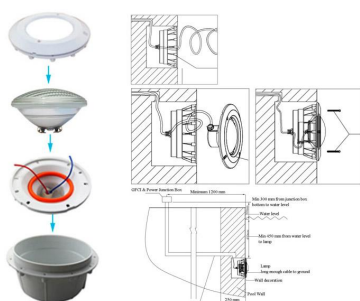

Instalación