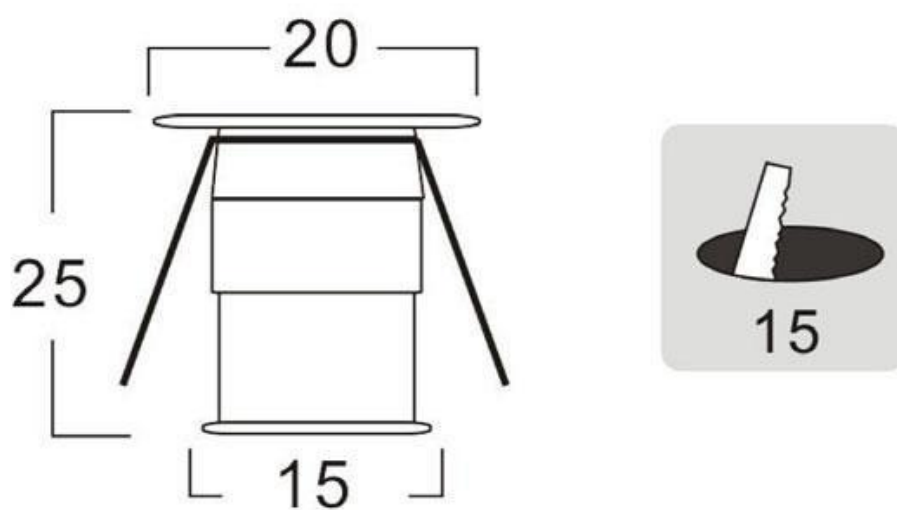

ESQUEMA DE INSTALACIÓN

Instalación