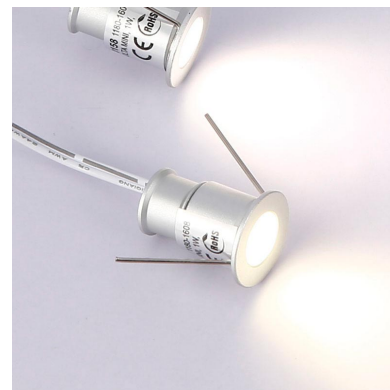

Certificados

CE
ROHS
ECORAE

DETALLES

Fabricado en aluminio de alta calidad y acabado silver. Con chip led EPISTAR de alta calidad y luminosidad. Alto índice de reproducción cromática (CRI), que muestra el color real de forma natural.

Tiene un tamaño super reducido que lo hacen ideal para crear cortinas de luz, iluminación de objetos, instalación en vitrinas, balizas, decoración, etc.

Un gran ahorro de energía. El consumo de electricidad es

Ficha técnica

PACK 9 x Foco Led VOLTA MINI, 9x1W

LEDBOX®

de 1/4 respecto a las **lámparas halógenas**, y 1/15 de la **lámparas incandescentes**, en las mismas condiciones de

iluminación.

Fácil instalación, larga vida de la lámpara, más de 40.000 horas, libre de mantenimiento.

ESQUEMA DE INSTALACIÓN

Instalación

GALERIA

LINKS

- [PACK 9 x Foco Led VOLTA MINI, 9x1W](#)
- [Downlights led](#)
- [Serie Packs MINI SPOTLIGHT](#)

AVISO

Datos sujetos a cambios sin aviso. Excepto errores y omisiones. Asegúrese de utilizar el archivo más reciente posible.