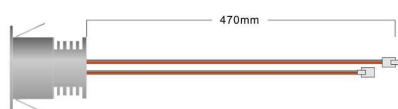

Ficha técnica

PACK 9 x Foco Led VOLTA MINI, 9x1W

LEDBOX®

de 1/4 respecto a las **lámparas halógenas**, y 1/15 de la **lámparas incandescentes**, en las mismas condiciones de

iluminación.

Fácil instalación, larga vida de la lámpara, más de 40.000 horas, libre de mantenimiento.

ESQUEMA DE INSTALACIÓN

Instalación

GALERIA

LINKS

- [PACK 9 x Foco Led VOLTA MINI, 9x1W](#)
- [Downlights led](#)
- [Serie Packs MINI SPOTLIGHT](#)

AVISO

Datos sujetos a cambios sin aviso. Excepto errores y omisiones. Asegúrese de utilizar el archivo más reciente posible.