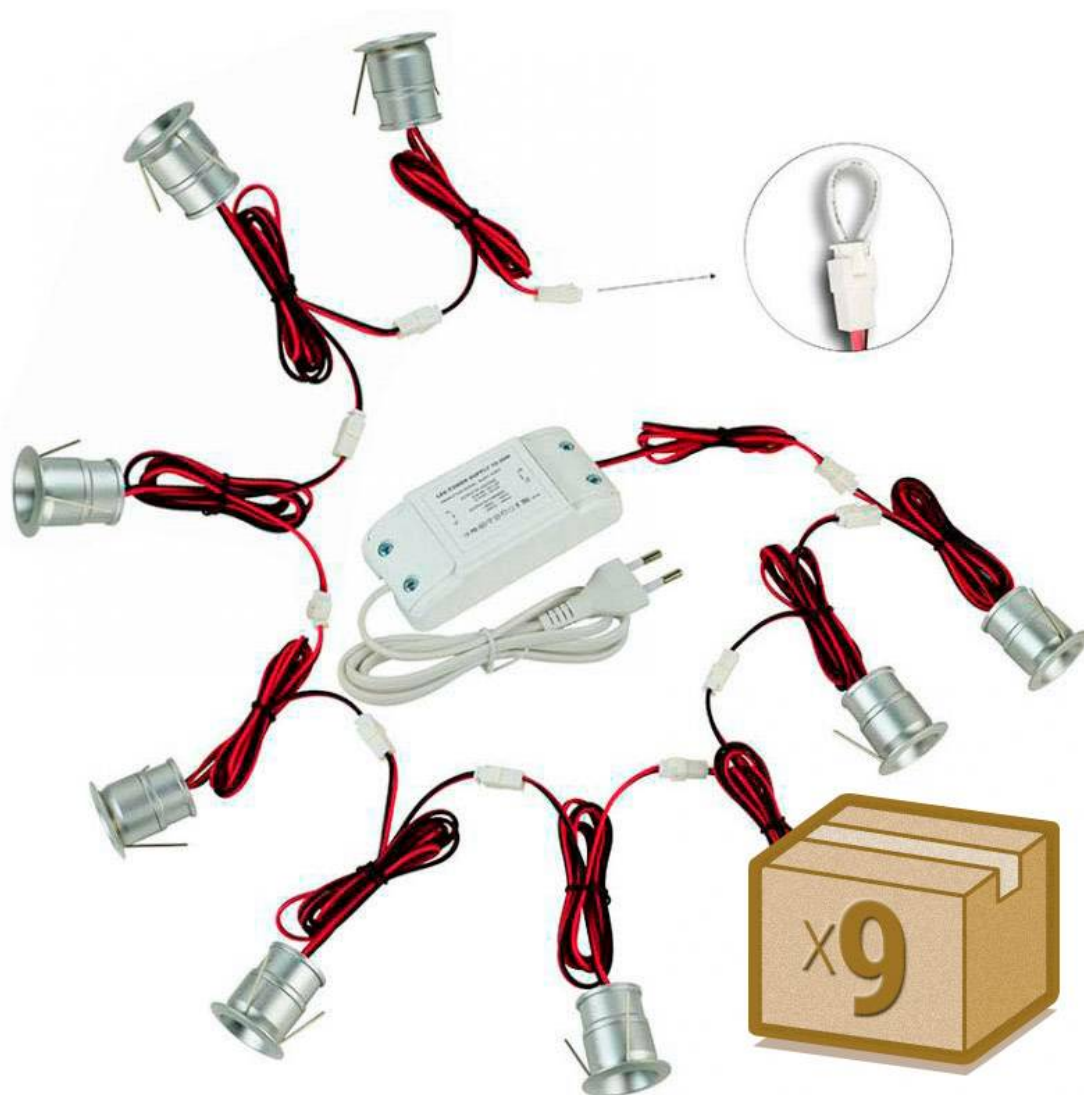

PACK 9 x Foco Led VOLTA MINI, 9x1W

Pack de 9 Spot Led empotrable de muy reducido tamaño incluye alimentador de corriente constante. Ideal para crear cortinas de luz, iluminación de objetos, instalación en vitrinas, balizas, decoración, etc. Mínima emisión de calor y consumo.

Referencia

LD1010164

Color de luz

Blanco neutro

Dimensiones del producto

2025x2025x55mm

Dimensiones del packaging

12x12x4cm

Ficha técnica

PACK 9 x Foco Led VOLTA MINI, 9x1W

LEDBOX®

de 1/4 respecto a las **lámparas halógenas**, y 1/15 de la **lámparas incandescentes**, en las mismas condiciones de

iluminación.

Fácil instalación, larga vida de la lámpara, más de 40.000 horas, libre de mantenimiento.

ESQUEMA DE INSTALACIÓN

Instalación

GALERIA

LINKS

- [PACK 9 x Foco Led VOLTA MINI, 9x1W](#)
- [Downlights led](#)
- [Serie Packs MINI SPOTLIGHT](#)

AVISO

Datos sujetos a cambios sin aviso. Excepto errores y omisiones. Asegúrese de utilizar el archivo más reciente posible.