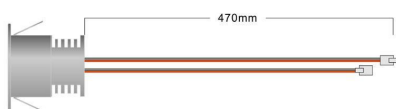

Ficha técnica

PACK 9 x Foco Led SUN MINI, 9x1W

LEDBOX®

de 1/4 respecto a las **lámparas halógenas**, y 1/15 de la **lámparas incandescentes**, en las mismas condiciones de

iluminación.

Fácil instalación, larga vida de la lámpara, más de 40.000 horas, libre de mantenimiento.

ESQUEMA DE INSTALACIÓN

Instalación

GALERIA

LINKS

- [PACK 9 x Foco Led SUN MINI, 9x1W](#)
- [Downlights led](#)
- [Serie Packs MINI SPOTLIGHT](#)

AVISO

Datos sujetos a cambios sin aviso. Excepto errores y omisiones. Asegúrese de utilizar el archivo más reciente posible.