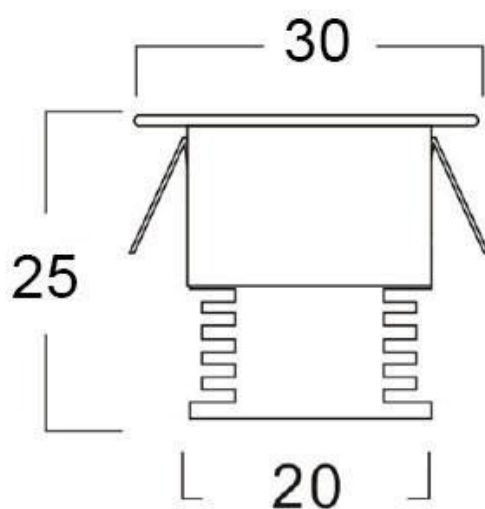

Referencia

LD1010166

Color de luz

Blanco neutro

Dimensiones del producto

30x25x55mm

Dimensiones del packaging

30x25x12cm

Ficha técnica

PACK 9 x Foco Led SUN MINI, 9x1W

LEDBOX®

de 1/4 respecto a las **lámparas halógenas**, y 1/15 de la **lámparas incandescentes**, en las mismas condiciones de

iluminación.

Fácil instalación, larga vida de la lámpara, más de 40.000 horas, libre de mantenimiento.

ESQUEMA DE INSTALACIÓN

Instalación

GALERIA

AVISO

Datos sujetos a cambios sin aviso. Excepto errores y omisiones. Asegúrese de utilizar el archivo más reciente posible.