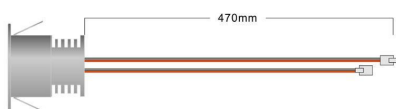

Instalación