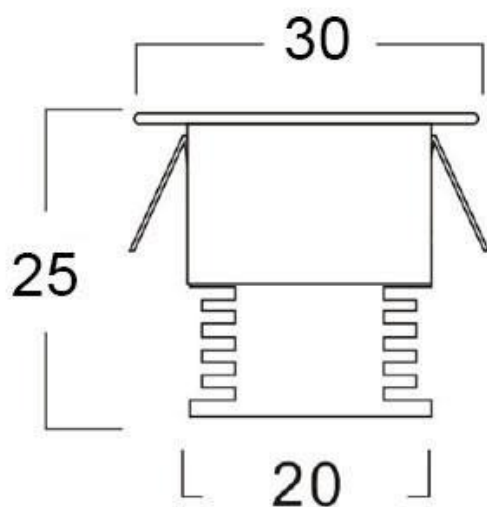

Referencia

LD1010166

Color de luz

Blanco neutro

Dimensiones del producto

3025x3025x55mm

Dimensiones del packaging

12x12x4cm

Ficha técnica

PACK 9 x Foco Led SUN MINI, 9x1W

LEDBOX®

de 1/4 respecto a las **lámparas halógenas**, y 1/15 de la **lámparas incandescentes**, en las mismas condiciones de

iluminación.

Fácil instalación, larga vida de la lámpara, más de 40.000 horas, libre de mantenimiento.

ESQUEMA DE INSTALACIÓN

Instalación

GALERIA

LINKS

- [PACK 9 x Foco Led SUN MINI, 9x1W](#)
- [Downlights led](#)
- [Serie Packs MINI SPOTLIGHT](#)

AVISO

Datos sujetos a cambios sin aviso. Excepto errores y omisiones. Asegúrese de utilizar el archivo más reciente posible.