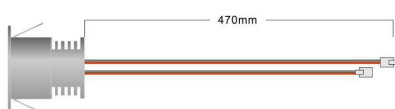

Ficha técnica

PACK 9 x Foco Led SUN MINI, 9x1W

LEDBOX®

de 1/4 respecto a las **lámparas halógenas**, y 1/15 de la **lámparas incandescentes**, en las mismas condiciones de

iluminación.

Fácil instalación, larga vida de la lámpara, más de 40.000 horas, libre de mantenimiento.

ESQUEMA DE INSTALACIÓN

Instalación

GALERIA

AVISO

Datos sujetos a cambios sin aviso. Excepto errores y omisiones. Asegúrese de utilizar el archivo más reciente posible.