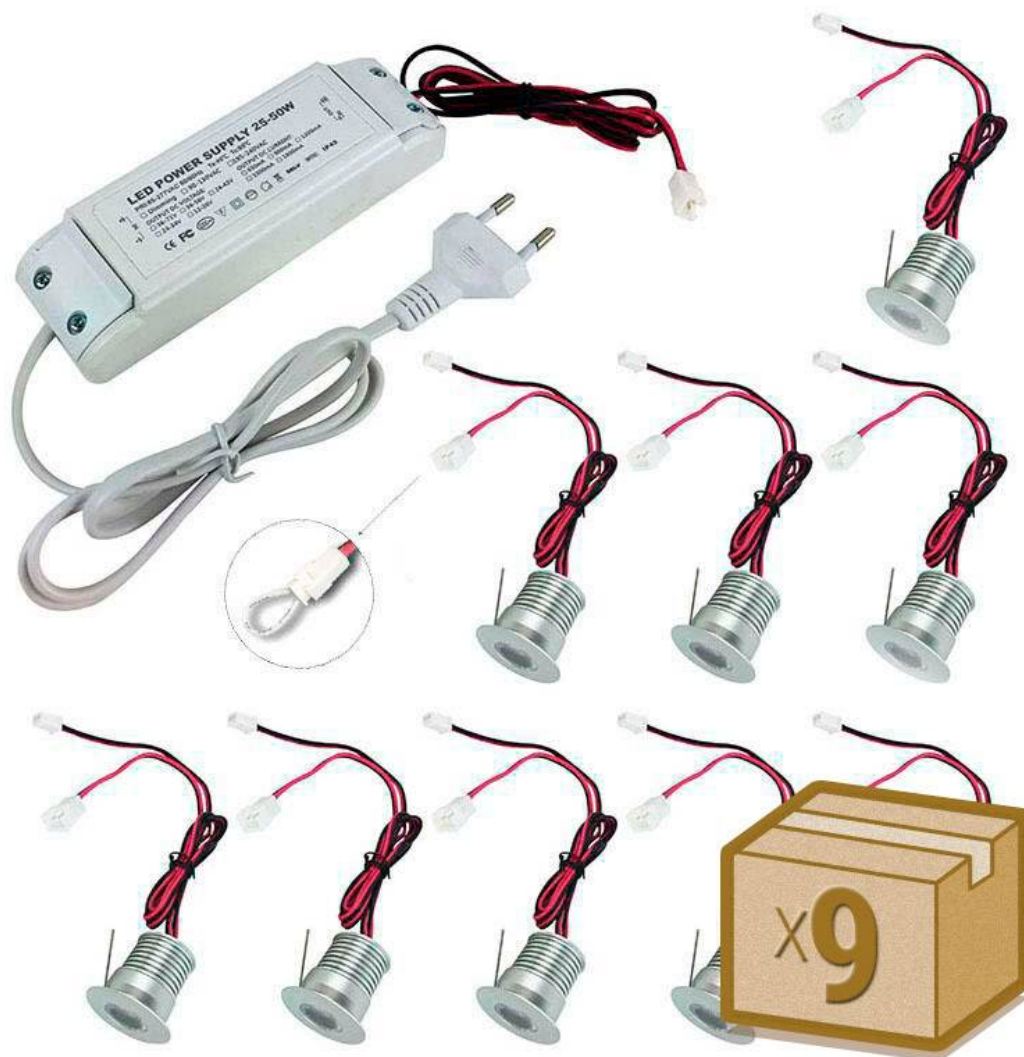

PACK 9 x Foco Led SUN MINI, 9x1W

Pack de 9 Spot Led empotrable de muy reducido tamaño incluye alimentador de corriente constante. Ideal para crear cortinas de luz, iluminación de objetos, instalación en vitrinas, balizas, decoración, etc. Mínima emisión de calor y consumo.

Certificados

CE
ROHS
ECORAE

DETALLES

Fabricado en aluminio de alta calidad y acabado silver. Con chip led BRIDGELUX de alta calidad y luminosidad. Alto índice de reproducción cromática (**CRI**), que muestra el color real de forma natural.

Ficha técnica

PACK 9 x Foco Led SUN MINI, 9x1W

LEDBOX®

de 1/4 respecto a las **lámparas halógenas**, y 1/15 de la **lámparas incandescentes**, en las mismas condiciones de

iluminación.

Fácil instalación, larga vida de la lámpara, más de 40.000 horas, libre de mantenimiento.

ESQUEMA DE INSTALACIÓN

Instalación

GALERIA

LINKS

- [PACK 9 x Foco Led SUN MINI, 9x1W](#)
- [Downlights led](#)
- [Serie Packs MINI SPOTLIGHT](#)

AVISO

Datos sujetos a cambios sin aviso. Excepto errores y omisiones. Asegúrese de utilizar el archivo más reciente posible.