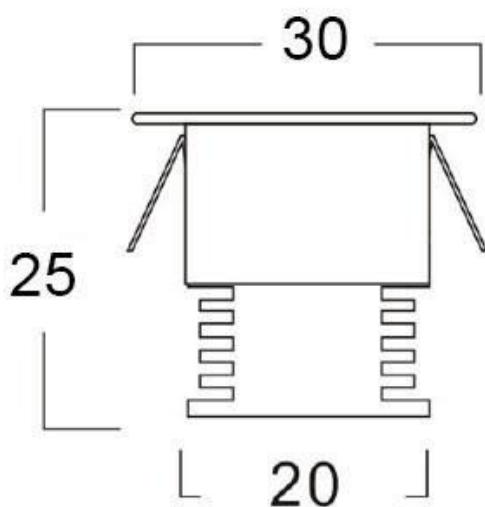

ESQUEMA DE INSTALACIÓN

Instalación