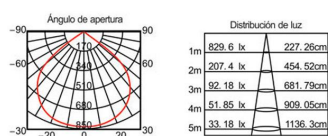

Distribución lumínica