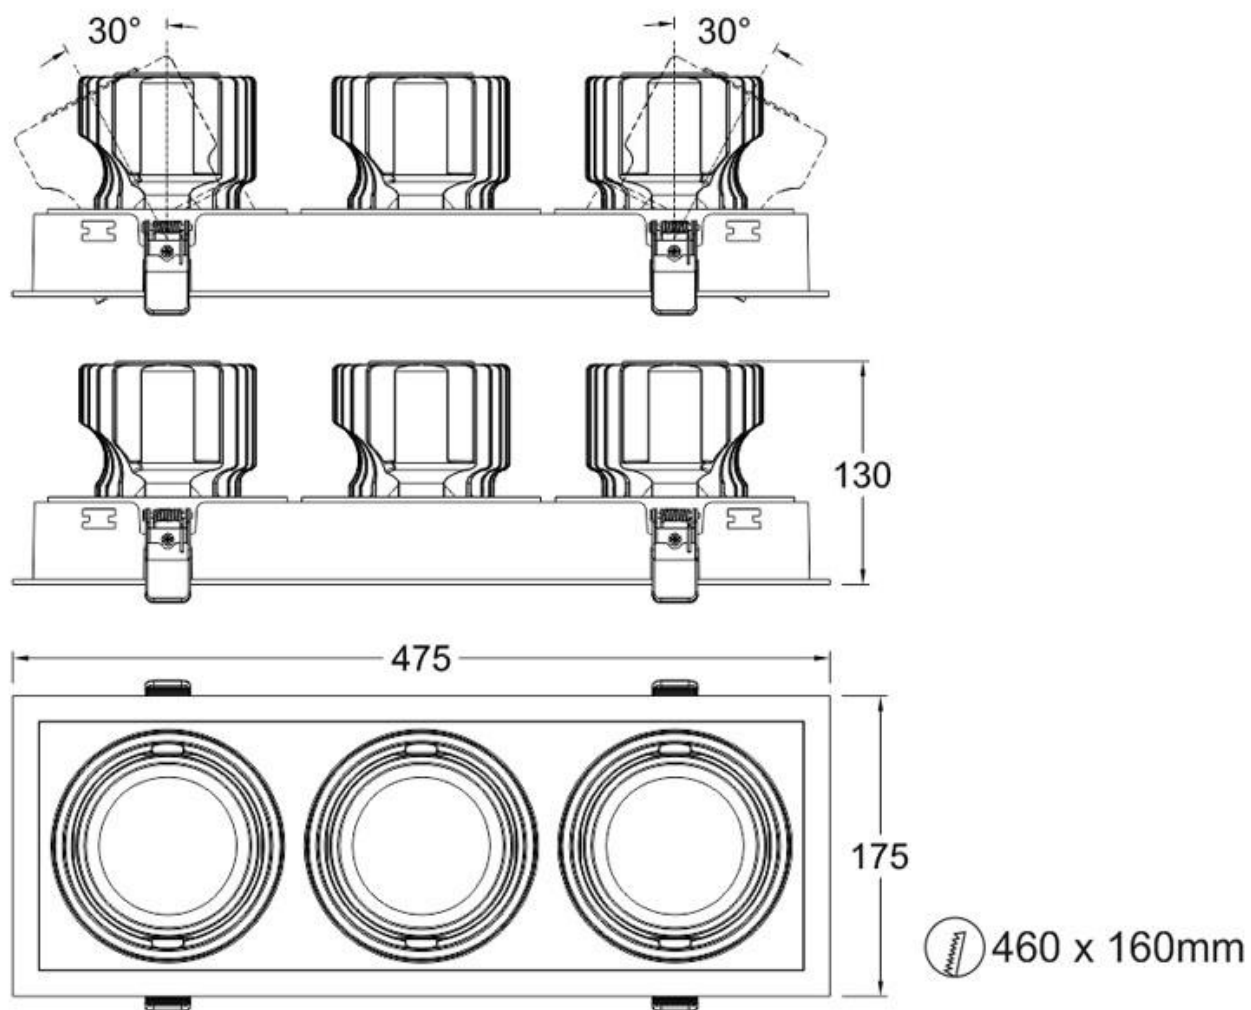

ESQUEMA DE INSTALACIÓN