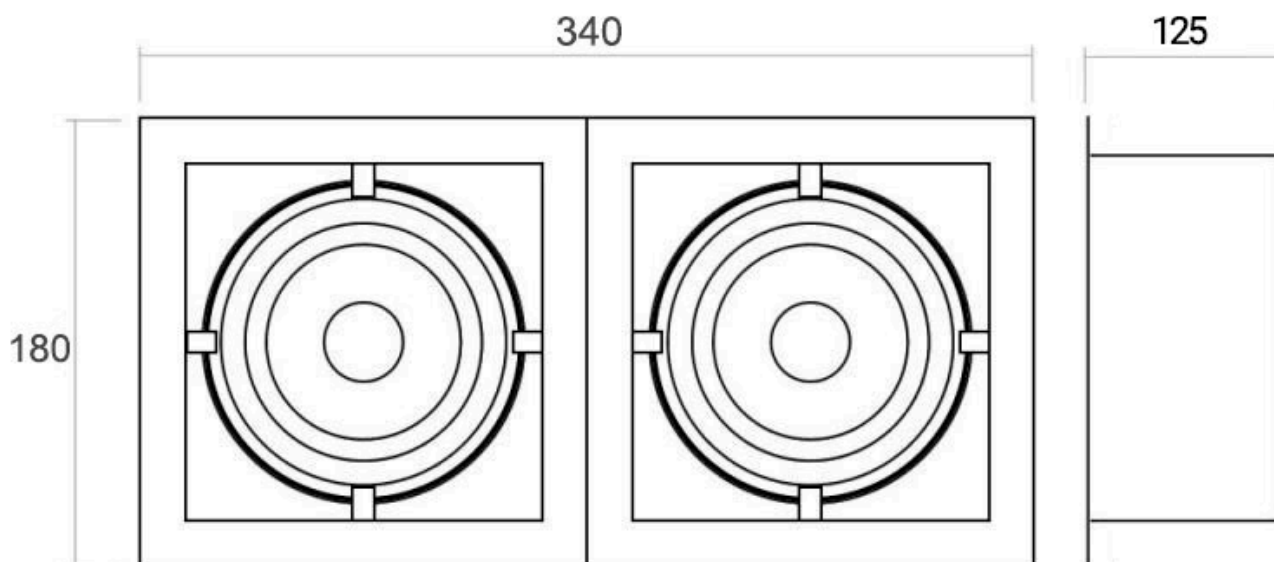

ESPECIFICACIONES

Interior-exterior

Interior

Referencia

LD1010523

Dimensiones del producto

170x330x125mm

Dimensiones del packaging

19x35x12cm

Certificados

CE

ROHS

ECORAEE

DETALLES

Gabinete tipo Kardan de alta calidad para alojar lámparas led tipo **AR111**.

Así es posible hacer la composición más acertada utilizando el gabinete y las lámparas **AR111** que mejor se

ajusten a la decoración de cada ambiente. **Bombillas AR111**. Incluye cables para bombillas G53.

Medidas de corte para empotrar: 320 x 150mm
NO INCLUYE bombillas.

ESQUEMA DE INSTALACIÓN

corte para empotrar: 320 x 150mm