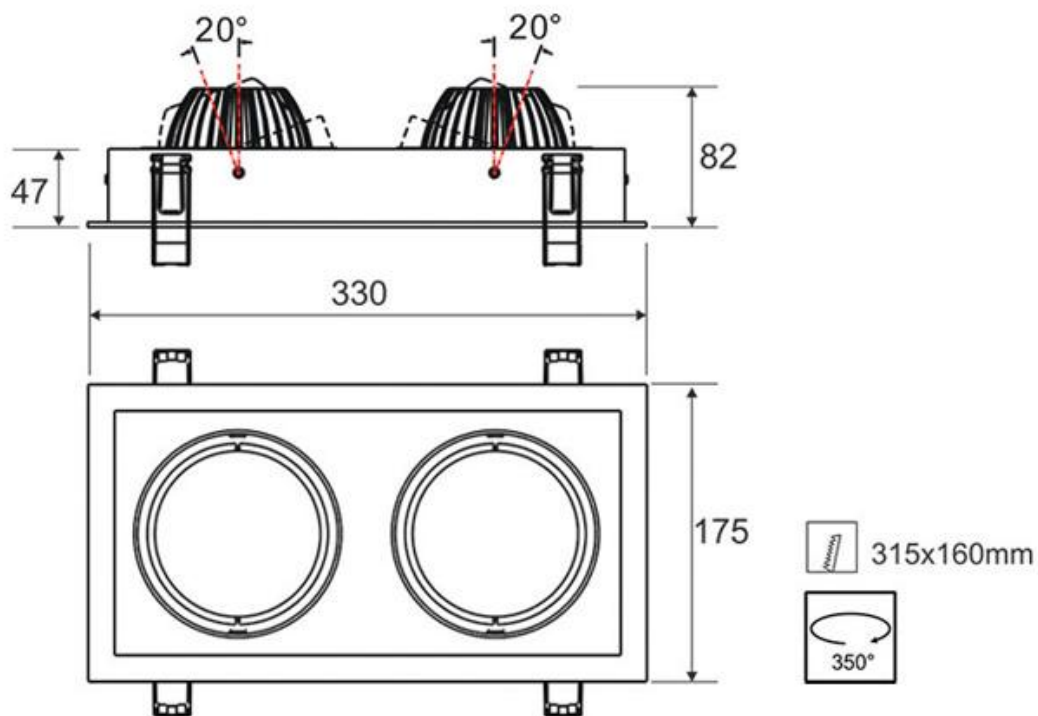

ESPECIFICACIONES

DETALLES

Gabinete tipo Kardan de alta calidad para alojar lámparas led tipo **AR111**.

Así es posible hacer la composición más acertada

utilizando el gabinete y las lámparas **AR111** que mejor se ajusten a la decoración de cada ambiente. **Bombillas AR111.**

NO INCLUYE bombillas.

ESQUEMA DE INSTALACIÓN

GALERIA

AVISO

Datos sujetos a cambios sin aviso. Excepto errores y omisiones. Asegúrese de utilizar el archivo más reciente posible.