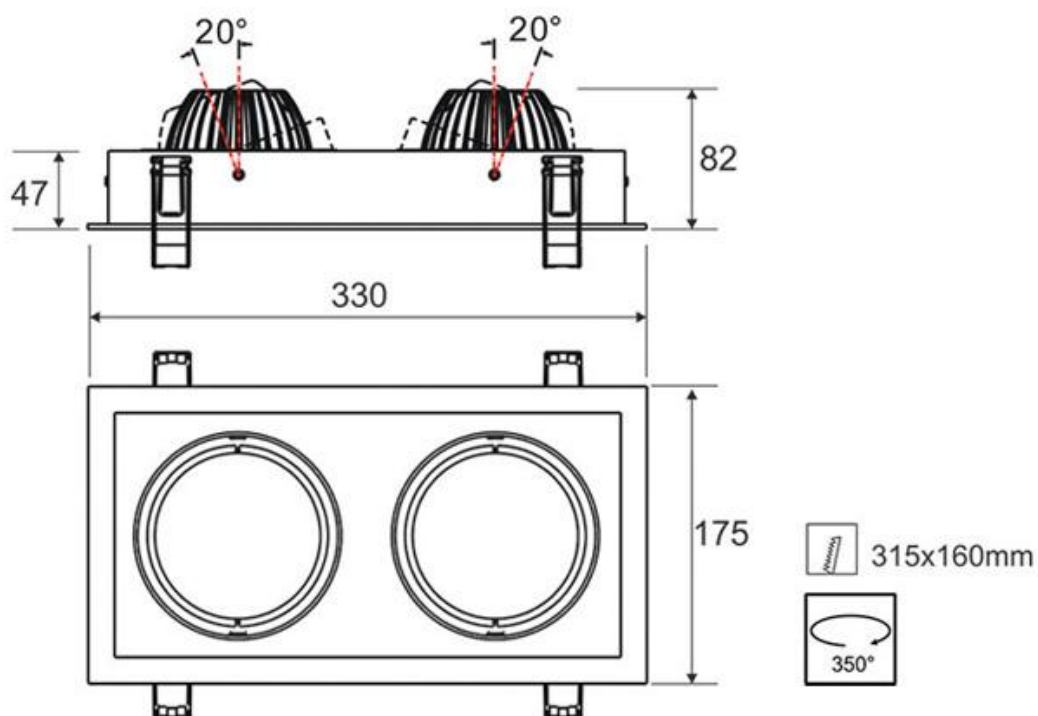

ESPECIFICACIONES

DETALLES

Gabinete tipo Kardan de alta calidad para alojar lámparas led tipo **AR111**.

Así es posible hacer la composición más acertada

utilizando el gabinete y las lámparas **AR111** que mejor se ajusten a la decoración de cada ambiente. **Bombillas AR111**.

NO INCLUYE bombillas.

ESQUEMA DE INSTALACIÓN

GALERIA

AVISO

Datos sujetos a cambios sin aviso. Excepto errores y omisiones. Asegúrese de utilizar el archivo más reciente posible.